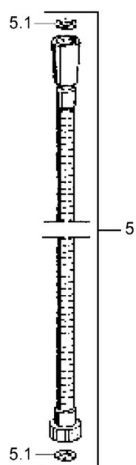

### Technische eigenschappen

Warmwatertoevoer	max. +65°C
Werkdruk	0.5-10 bar

### SP04680260

	Naam	Code
4.1	Binnenste deel Stopgezet	59911439
4.2	Filter sproeier	59906859
5	Doucheslang, L=1250 Chrom Stopgezet	59911863
5.1	Afdichtring, d 21x12x2	59912304
6	Douchehouder	59911864