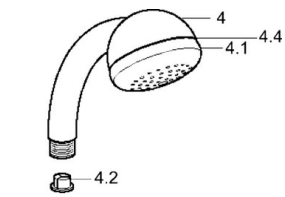

### SP04680260

	Nome	Codice
4.1	Parte interna Fuori produzione	59911439
4.2	Filtro	59906859
5	Flessibile doccia, L=1250 Cromo Fuori produzione	59911863
5.1	L'anello di tenuta, d 21x12x2	59912304
6	Supporto Doccetta	59911864