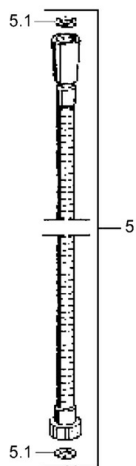

EAN: 4015474062290  
[static.hansa.com/04680261](http://static.hansa.com/04680261)

- Soluzioni doccia
- Montaggio a parete
- Cromo

### Caratteristiche tecniche

Fornitura di acqua calda	max. +65°C
Pressione di esercizio	0.5-10 bar

## Parti di ricambio

### SP04680260

	Nome	Codice
4.1	Parte interna Fuori produzione	59911439
4.2	Filtro	59906859
5	Flessibile doccia, L=1250 Cromo Fuori produzione	59911863
5.1	L'anello di tenuta, d 21x12x2	59912304
6	Supporto Doccetta	59911864