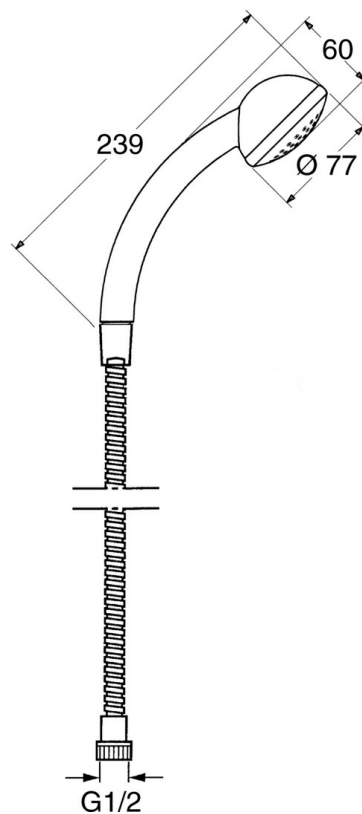

EAN: 4015474062290  
[static.hansa.com/04680261](http://static.hansa.com/04680261)

- Soluzioni doccia
- Montaggio a parete
- Cromo

## Parti di ricambio

### SP04680260

	Nome	Codice
4.1	Parte interna Fuori produzione	59911439
4.2	Filtro	59906859
5	Flessibile doccia, L=1250 Cromo Fuori produzione	59911863
5.1	L'anello di tenuta, d 21x12x2	59912304
6	Supporto Doccetta	59911864