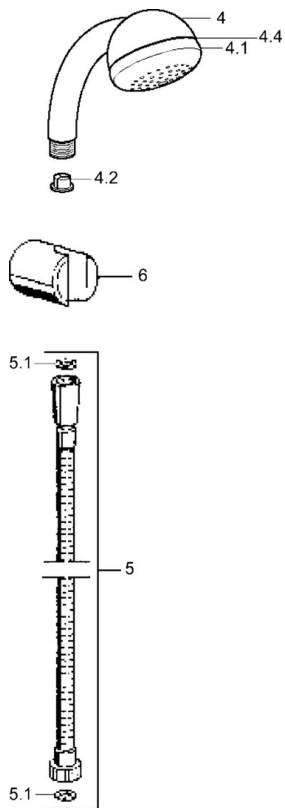

EAN: 4015474062290
static.hansa.com/04680261

- Solutions de douche
- Montage mural
- Chrome

Caractéristiques techniques

Caractéristiques techniques

Alimentation en eau chaude	max. +65°C
Pression de service	0.5-10 bar

Pièces de rechange

SP04680260

	Nom	Code
4.1	La partie intérieure Arrêté	59911439
4.2	Tête de douche	59906859
5	Flexible, L=1250 Arrêté	59911863
5.1	L'anneau d'étanchéité, d 21x12x2	59912304
6	Support douche	59911864