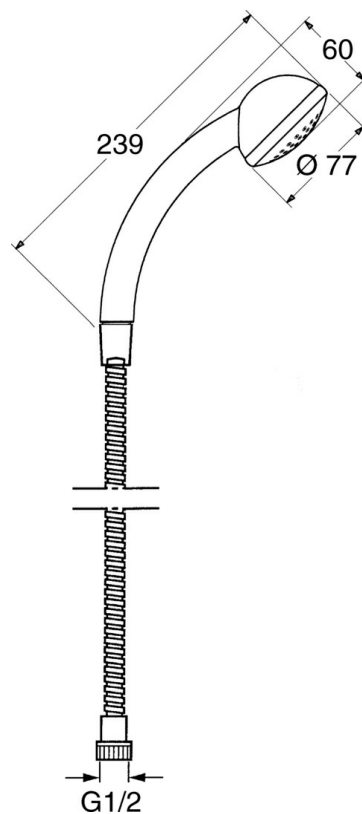

EAN: 4015474062290
static.hansa.com/04680261

- Solutions de douche
- Montage mural
- Chrome

Caractéristiques techniques

Caractéristiques techniques

Alimentation en eau chaude	max. +65°C
Pression de service	0.5-10 bar

Pièces de rechange

SP04680260

	Nom	Code
4.1	La partie intérieure Arrêté	59911439
4.2	Tête de douche	59906859
5	Flexible, L=1250 Arrêté	59911863
5.1	L'anneau d'étanchéité, d 21x12x2	59912304
6	Support douche	59911864