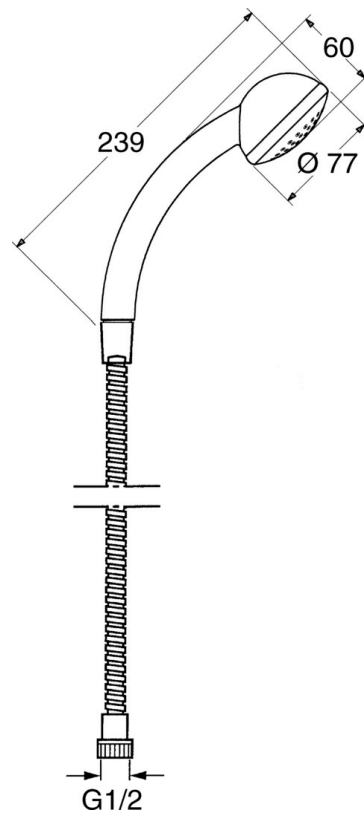

EAN: 4015474062290  
[static.hansa.com/04680261](https://static.hansa.com/04680261)

- Dusche
- Wandmontage
- Chrom

### Technische Eigenschaften

Warmwasserversorgung	max. +65°C
Arbeitsdruck	0.5-10 bar

### SP04680260

	Name	Art.-Nr.
4.1	Innenteil Ausgelaufen	59911439
4.2	Sieb	59906859
5	Brauseschlauch, L=1250 Ausgelaufen	59911863
5.1	Dichtungsring, d 21x12x2	59912304
6	Halter Handbrause	59911864