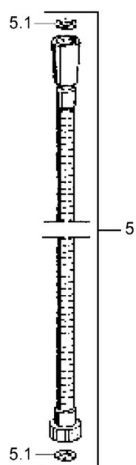

EAN: 4015474062290  
[static.hansa.com/04680261](https://static.hansa.com/04680261)

- Dusche
- Wandmontage
- Chrom

### Technische Eigenschaften

Warmwasserversorgung	max. +65°C
Arbeitsdruck	0.5-10 bar

### SP04680260

	Name	Art.-Nr.
4.1	Innenteil Ausgelaufen	59911439
4.2	Sieb	59906859
5	Brauseschlauch, L=1250 Ausgelaufen	59911863
5.1	Dichtungsring, d 21x12x2	59912304
6	Halter Handbrause	59911864