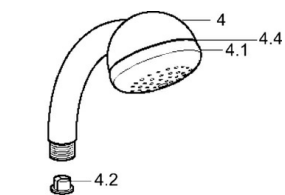

### SP04680260

	Název	Kód
4.1	Vnitřní část Ukončeno	59911439
4.2	Filtr	59906859
5	Sprchová hadice, L=1250 Ukončeno	59911863
5.1	Těsnicí kroužek, d 21x12x2	59912304
6	Držák sprchy	59911864