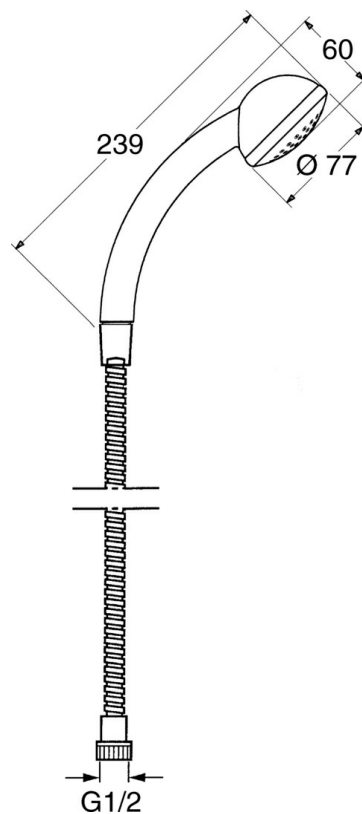

EAN: 4015474062290  
[static.hansa.com/04680261](http://static.hansa.com/04680261)

- Řešení pro sprchy
- Montáž na zeď
- Chrom

### Technické vlastnosti

Zdroj teplé vody	max. +65°C
Pracovní tlak	0.5-10 bar

### SP04680260

	Název	Kód
4.1	Vnitřní část Ukončeno	59911439
4.2	Filtr	59906859
5	Sprchová hadice, L=1250 Ukončeno	59911863
5.1	Těsnicí kroužek, d 21x12x2	59912304
6	Držák sprchy	59911864