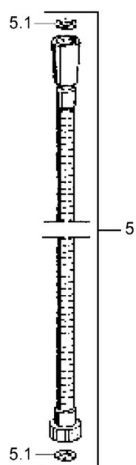

EAN: 4015474062290  
[static.hansa.com/04680261](http://static.hansa.com/04680261)

- Řešení pro sprchy
- Montáž na zeď
- Chrom

### Technické vlastnosti

Zdroj teplé vody	max. +65°C
Pracovní tlak	0.5-10 bar

### SP04680260

	Název	Kód
4.1	Vnitřní část Ukončeno	59911439
4.2	Filtr	59906859
5	Sprchová hadice, L=1250 Ukončeno	59911863
5.1	Těsnicí kroužek, d 21x12x2	59912304
6	Držák sprchy	59911864