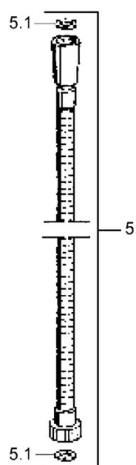

EAN: 4015474062207
static.hansa.com/04680260

- Riešenia pre sprchy
- Nástenná montáž
- Chróm

Technické údaje

Technické vlastnosti

Dodávka teplej vody	max. +65°C
Pracovný tlak	0.5-10 bar

Náhradné diely

SP04680260

	Názov	Kód
4.1	Vnútorná časť Ukončené	59911439
4.2	Filtre	59906859
5	Sprchová hadica, L=1250 Ukončené	59911863
5.1	Tesniaci krúžok, d 21x12x2	59912304
6	Držiak sprchy	59911864