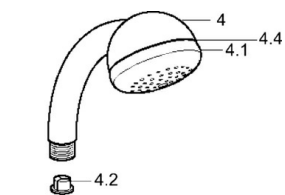

EAN: 4015474062207
static.hansa.com/04680260

- Riešenia pre sprchy
- Nástenná montáž
- Chróm

Technické údaje

Technické vlastnosti

Dodávka teplej vody	max. +65°C
Pracovný tlak	0.5-10 bar

Náhradné diely

SP04680260

	Názov	Kód
4.1	Vnútorná časť Ukončené	59911439
4.2	Filtre	59906859
5	Sprchová hadica, L=1250 Ukončené	59911863
5.1	Tesniaci krúžok, d 21x12x2	59912304
6	Držiak sprchy	59911864