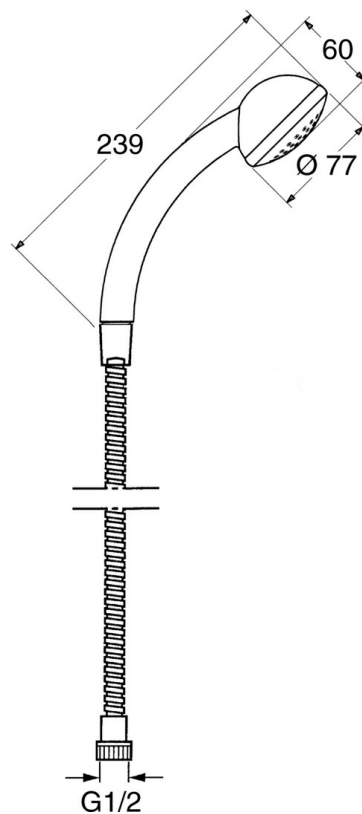

EAN: 4015474062207
static.hansa.com/04680260

- Riešenia pre sprchy
- Nástenná montáž
- Chróm

Technické údaje

Technické vlastnosti

Dodávka teplej vody	max. +65°C
Pracovný tlak	0.5-10 bar

Náhradné diely

SP04680260

	Názov	Kód
4.1	Vnútorná časť Ukončené	59911439
4.2	Filtre	59906859
5	Sprchová hadica, L=1250 Ukončené	59911863
5.1	Tesniaci krúžok, d 21x12x2	59912304
6	Držiak sprchy	59911864