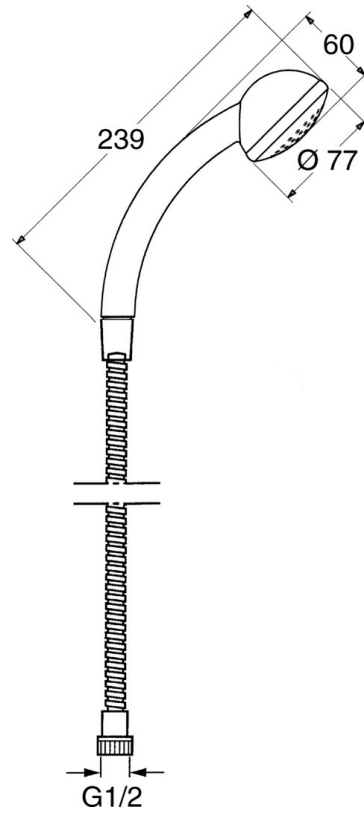

## Technische gegevens

### Technische eigenschappen

Warmwatertoevoer	max. +65°C
Werkdruk	0.5-10 bar

### SP04680260

	Naam	Code
4.1	Binnenste deel Stopgezet	59911439
4.2	Filter sproeier	59906859
5	Doucheslang, L=1250 Chrom Stopgezet	59911863
5.1	Afdichtring, d 21x12x2	59912304
6	Douchehouder	59911864