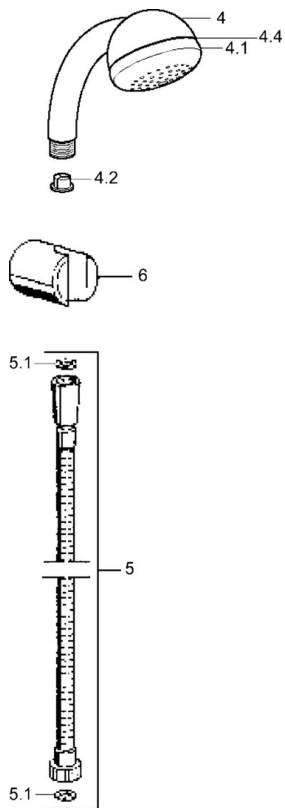

EAN: 4015474062207  
[static.hansa.com/04680260](https://static.hansa.com/04680260)

- Douche oplossingen
- Wandmontage
- Chroom

### Technische eigenschappen

Warmwatertoevoer	max. +65°C
Werkdruk	0.5-10 bar

### SP04680260

	Naam	Code
4.1	Binnenste deel Stopgezet	59911439
4.2	Filter sproeier	59906859
5	Doucheslang, L=1250 Chrom Stopgezet	59911863
5.1	Afdichtring, d 21x12x2	59912304
6	Douchehouder	59911864