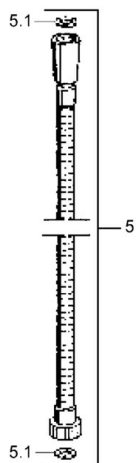

EAN: 4015474062207
static.hansa.com/04680260

- Soluzioni doccia
- Montaggio a parete
- Cromo

Dati tecnici

Caratteristiche tecniche

Fornitura di acqua calda	max. +65°C
Pressione di esercizio	0.5-10 bar

Parti di ricambio

SP04680260

	Nome	Codice
4.1	Parte interna Fuori produzione	59911439
4.2	Filtro	59906859
5	Flessibile doccia, L=1250 Cromo Fuori produzione	59911863
5.1	L'anello di tenuta, d 21x12x2	59912304
6	Supporto Doccetta	59911864