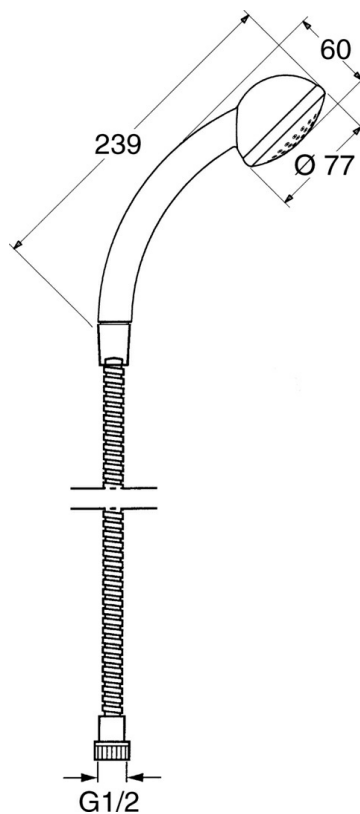

EAN: 4015474062207
static.hansa.com/04680260

- Soluzioni doccia
- Montaggio a parete
- Cromo

Dati tecnici

Caratteristiche tecniche

Fornitura di acqua calda	max. +65°C
Pressione di esercizio	0.5-10 bar

Parti di ricambio

SP04680260

	Nome	Codice
4.1	Parte interna Fuori produzione	59911439
4.2	Filtro	59906859
5	Flessibile doccia, L=1250 Cromo Fuori produzione	59911863
5.1	L'anello di tenuta, d 21x12x2	59912304
6	Supporto Doccetta	59911864