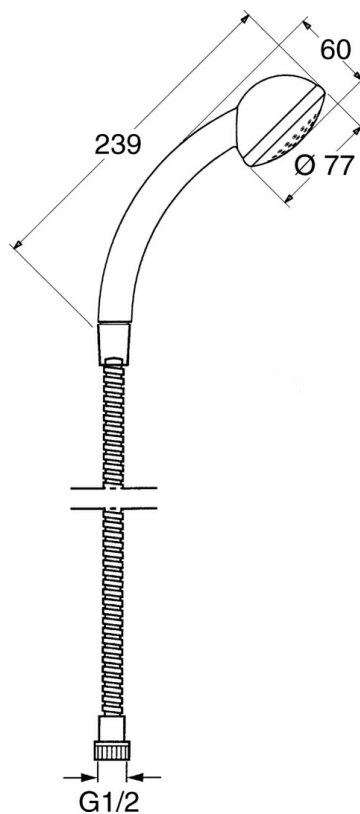

## Caractéristiques techniques

### Caractéristiques techniques

Alimentation en eau chaude	max. +65°C
Pression de service	0.5-10 bar

## Pièces de rechange

### SP04680260

	Nom	Code
4.1	La partie intérieure Arrêté	59911439
4.2	Tête de douche	59906859
5	Flexible, L=1250 Arrêté	59911863
5.1	L'anneau d'étanchéité, d 21x12x2	59912304
6	Support douche	59911864