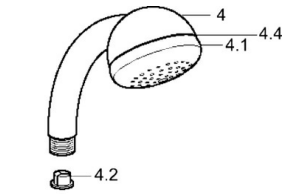

### SP04680260

	Nom	Code
4.1	La partie intérieure Arrêté	59911439
4.2	Tête de douche	59906859
5	Flexible, L=1250 Arrêté	59911863
5.1	L'anneau d'étanchéité, d 21x12x2	59912304
6	Support douche	59911864