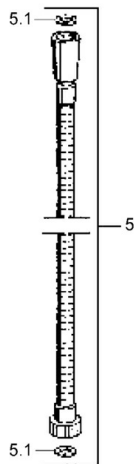

## Caractéristiques techniques

### Caractéristiques techniques

Alimentation en eau chaude	max. +65°C
Pression de service	0.5-10 bar

### SP04680260

	Nom	Code
4.1	La partie intérieure Arrêté	59911439
4.2	Tête de douche	59906859
5	Flexible, L=1250 Arrêté	59911863
5.1	L'anneau d'étanchéité, d 21x12x2	59912304
6	Support douche	59911864