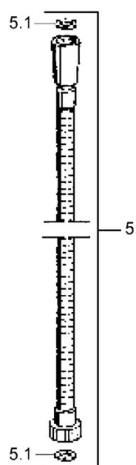

EAN: 4015474062207
static.hansa.com/04680260

- Dusche
- Wandmontage
- Chrom

Technische Daten

Technische Eigenschaften

Warmwasserversorgung	max. +65°C
Arbeitsdruck	0.5-10 bar

Ersatzteile

SP04680260

	Name	Art.-Nr.
4.1	Innenteil Ausgelaufen	59911439
4.2	Sieb	59906859
5	Brauseschlauch, L=1250 Ausgelaufen	59911863
5.1	Dichtungsring, d 21x12x2	59912304
6	Halter Handbrause	59911864