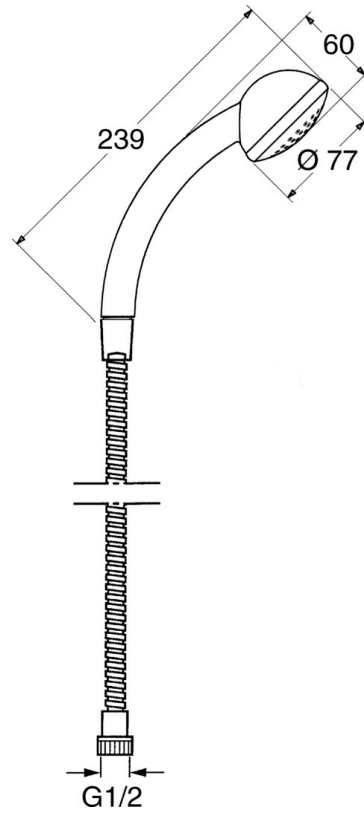

EAN: 4015474062207
static.hansa.com/04680260

- Dusche
- Wandmontage
- Chrom

Technische Daten

Technische Eigenschaften

Warmwasserversorgung	max. +65°C
Arbeitsdruck	0.5-10 bar

Ersatzteile

SP04680260

	Name	Art.-Nr.
4.1	Innenteil Ausgelaufen	59911439
4.2	Sieb	59906859
5	Brauseschlauch, L=1250 Ausgelaufen	59911863
5.1	Dichtungsring, d 21x12x2	59912304
6	Halter Handbrause	59911864