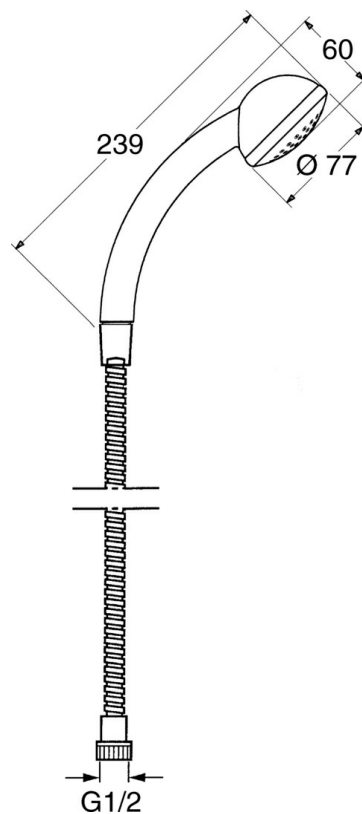

EAN: 4015474062207
static.hansa.com/04680260

- Řešení pro sprchy
- Montáž na zeď
- Chrom

Technické údaje

Technické vlastnosti

Zdroj teplé vody	max. +65°C
Pracovní tlak	0.5-10 bar

Náhradní díly

SP04680260

	Název	Kód
4.1	Vnitřní část Ukončeno	59911439
4.2	Filtr	59906859
5	Sprchová hadice, L=1250 Ukončeno	59911863
5.1	Těsnicí kroužek, d 21x12x2	59912304
6	Držák sprchy	59911864