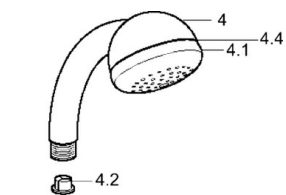

EAN: 4015474062207
static.hansa.com/04680260

- Řešení pro sprchy
- Montáž na zeď
- Chrom

Technické údaje

Technické vlastnosti

Zdroj teplé vody	max. +65°C
Pracovní tlak	0.5-10 bar

Náhradní díly

SP04680260

	Název	Kód
4.1	Vnitřní část Ukončeno	59911439
4.2	Filtr	59906859
5	Sprchová hadice, L=1250 Ukončeno	59911863
5.1	Těsnicí kroužek, d 21x12x2	59912304
6	Držák sprchy	59911864