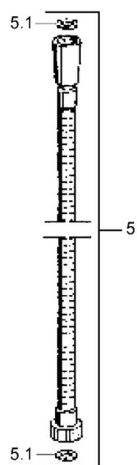

EAN: 4015474062207
static.hansa.com/04680260

- Řešení pro sprchy
- Montáž na zeď
- Chrom

Technické údaje

Technické vlastnosti

Zdroj teplé vody	max. +65°C
Pracovní tlak	0.5-10 bar

Náhradní díly

SP04680260

	Název	Kód
4.1	Vnitřní část Ukončeno	59911439
4.2	Filtr	59906859
5	Sprchová hadice, L=1250 Ukončeno	59911863
5.1	Těsnicí kroužek, d 21x12x2	59912304
6	Držák sprchy	59911864