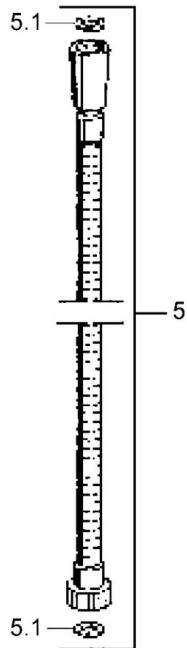

EAN: 4015474062283
static.hansa.com/04680210

- Riešenia pre sprchy
- Nástenná montáž
- Chróm

Technické údaje

Technické vlastnosti

Dodávka teplej vody

max. +65°C

Pracovný tlak

0.5-10 bar

Náhradné diely

SP04680200

	Názov	Kód
5	Sprchová hadica, L=1250 Ukončené	59911863
5.1	Tesniaci krúžok, d 21x12x2	59912304
6	Držiak sprchy	59911864