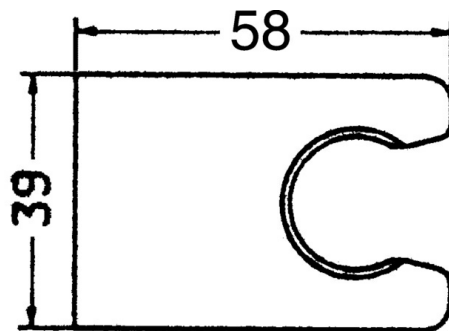

EAN: 4015474062283
static.hansa.com/04680210

- Riešenia pre sprchy
- Nástenná montáž
- Chróm

Technické údaje

Technické vlastnosti

Dodávka teplej vody

max. +65°C

Pracovný tlak

0.5-10 bar

Náhradné diely

SP04680200

	Názov	Kód
5	Sprchová hadica, L=1250 Ukončené	59911863
5.1	Tesniaci krúžok, d 21x12x2	59912304
6	Držiak sprchy	59911864