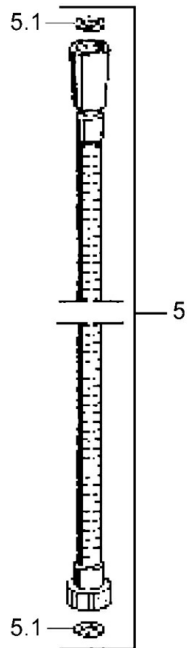

EAN: 4015474062283
static.hansa.com/04680210

- Douche oplossingen
- Wandmontage
- Chroom

Technische gegevens

Technische eigenschappen

Warmwatertoevoer	max. +65°C
Werkdruk	0.5-10 bar

Reserveonderdelen

SP04680200

	Naam	Code
5	Doucheslang, L=1250 Chrom Stopgezet	59911863
5.1	Afdichtring, d 21x12x2	59912304
6	Douchehouder	59911864