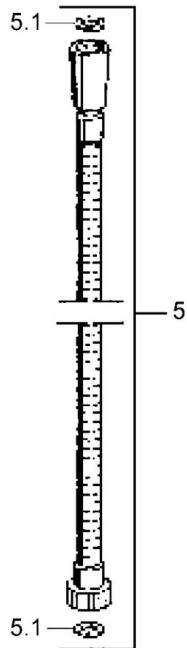

EAN: 4015474062283
static.hansa.com/04680210

- Soluzioni doccia
- Montaggio a parete
- Cromo

Dati tecnici

Caratteristiche tecniche

Fornitura di acqua calda	max. +65°C
Pressione di esercizio	0.5-10 bar

Parti di ricambio

SP04680200

	Nome	Codice
5	Flessibile doccia, L=1250 Cromo Fuori produzione	59911863
5.1	L'anello di tenuta, d 21x12x2	59912304
6	Supporto Doccetta	59911864