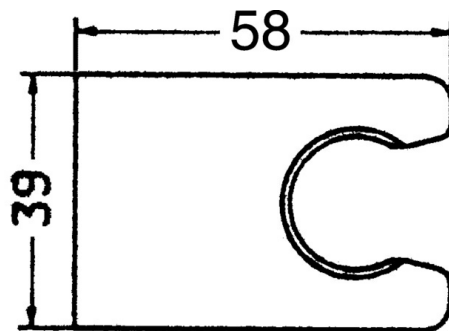

EAN: 4015474062283
static.hansa.com/04680210

- Soluzioni doccia
- Montaggio a parete
- Cromo

Dati tecnici

Caratteristiche tecniche

Fornitura di acqua calda	max. +65°C
Pressione di esercizio	0.5-10 bar

Parti di ricambio

SP04680200

	Nome	Codice
5	Flessibile doccia, L=1250 Cromo Fuori produzione	59911863
5.1	L'anello di tenuta, d 21x12x2	59912304
6	Supporto Doccetta	59911864