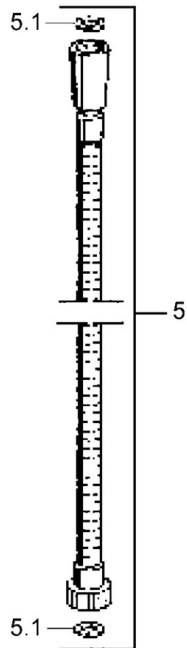

EAN: 4015474062283
static.hansa.com/04680210

- Solutions de douche
- Montage mural
- Chrome

Caractéristiques techniques

Caractéristiques techniques

Alimentation en eau chaude	max. +65°C
Pression de service	0.5-10 bar

Pièces de rechange

SP04680200

	Nom	Code
5	Flexible, L=1250 Arrêté	59911863
5.1	L'anneau d'étanchéité, d 21x12x2	59912304
6	Support douche	59911864