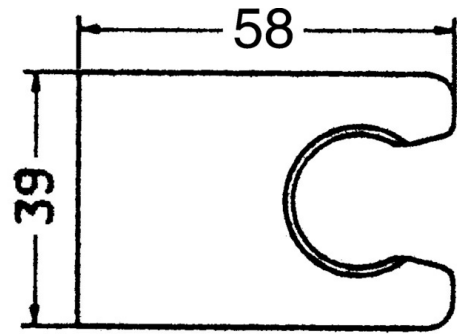

EAN: 4015474062283
static.hansa.com/04680210

- Solutions de douche
- Montage mural
- Chrome

Caractéristiques techniques

Caractéristiques techniques

Alimentation en eau chaude	max. +65°C
Pression de service	0.5-10 bar

Pièces de rechange

SP04680200

	Nom	Code
5	Flexible, L=1250 Arrêté	59911863
5.1	L'anneau d'étanchéité, d 21x12x2	59912304
6	Support douche	59911864