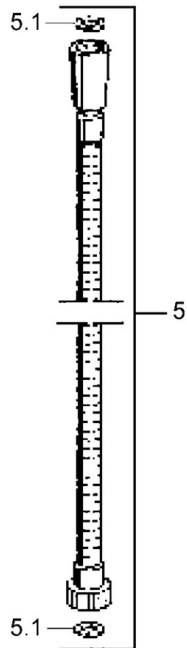

EAN: 4015474062283
static.hansa.com/04680210

- Dusche
- Wandmontage
- Chrom

Technische Daten

Technische Eigenschaften

Warmwasserversorgung	max. +65°C
Arbeitsdruck	0.5-10 bar

Ersatzteile

SP04680200

	Name	Art.-Nr.
5	Brauseschlauch, L=1250 Ausgelaufen	59911863
5.1	Dichtungsring, d 21x12x2	59912304
6	Halter Handbrause	59911864