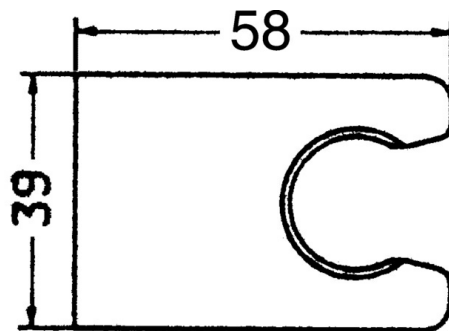

Technické údaje

Technické vlastnosti

Zdroj teplé vody	max. +65°C
Pracovní tlak	0.5-10 bar