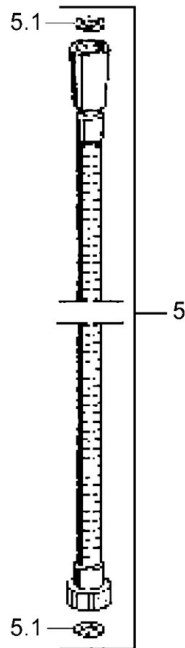

EAN: 4015474062283  
[static.hansa.com/04680210](http://static.hansa.com/04680210)

- Řešení pro sprchy
- Montáž na zeď
- Chrom

### Technické vlastnosti

Zdroj teplé vody	max. +65°C
Pracovní tlak	0.5-10 bar

### SP04680200

	Název	Kód
5	Sprchová hadice, L=1250 Ukončeno	59911863
5.1	Těsnicí kroužek, d 21x12x2	59912304
6	Držák sprchy	59911864