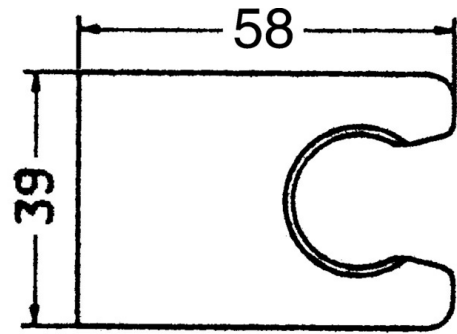

Technické údaje

Technické vlastnosti

Dodávka teplej vody	max. +65°C
Pracovný tlak	0.5-10 bar