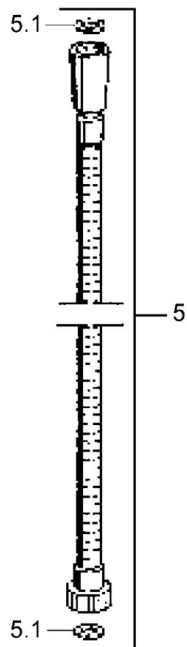

EAN: 4015474062191  
[static.hansa.com/04680200](http://static.hansa.com/04680200)

- Riešenia pre sprchy
- Nástenná montáž
- Chróm

### Technické vlastnosti

Dodávka teplej vody	max. +65°C
Pracovný tlak	0.5-10 bar

### SP04680200

	Názov	Kód
5	Sprchová hadica, L=1250 Ukončené	59911863
5.1	Tesniaci krúžok, d 21x12x2	59912304
6	Držiak sprchy	59911864