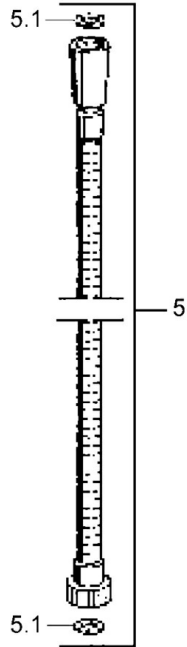

EAN: 4015474062191  
[static.hansa.com/04680200](https://static.hansa.com/04680200)

- Douche oplossingen
- Wandmontage
- Chroom

### Technische eigenschappen

Warmwatertoevoer	max. +65°C
Werkdruk	0.5-10 bar

### SP04680200

	Naam	Code
5	Doucheslang, L=1250 Chrom Stopgezet	59911863
5.1	Afdichtring, d 21x12x2	59912304
6	Douchehouder	59911864