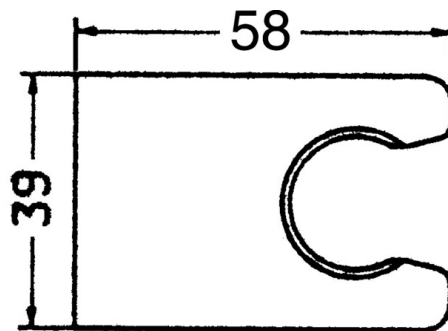

EAN: 4015474062191
static.hansa.com/04680200

- Soluzioni doccia
- Montaggio a parete
- Cromo

Dati tecnici

Caratteristiche tecniche

Fornitura di acqua calda	max. +65°C
Pressione di esercizio	0.5-10 bar

Parti di ricambio

SP04680200

	Nome	Codice
5	Flessibile doccia, L=1250 Cromo Fuori produzione	59911863
5.1	L'anello di tenuta, d 21x12x2	59912304
6	Supporto Doccetta	59911864