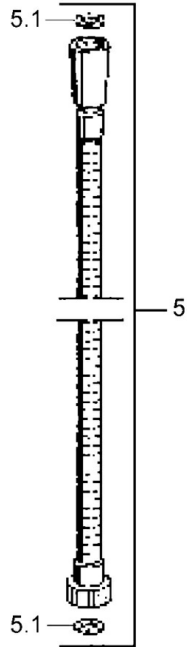

EAN: 4015474062191
static.hansa.com/04680200

- Soluzioni doccia
- Montaggio a parete
- Cromo

Dati tecnici

Caratteristiche tecniche

Fornitura di acqua calda	max. +65°C
Pressione di esercizio	0.5-10 bar

Parti di ricambio

SP04680200

	Nome	Codice
5	Flessibile doccia, L=1250 Cromo Fuori produzione	59911863
5.1	L'anello di tenuta, d 21x12x2	59912304
6	Supporto Doccetta	59911864