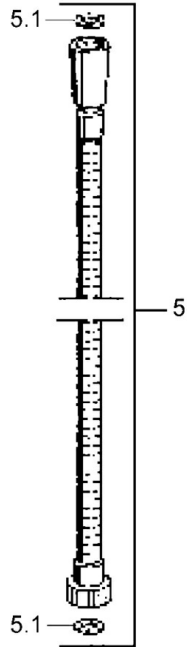

EAN: 4015474062191
static.hansa.com/04680200

- Solutions de douche
- Montage mural
- Chrome

Caractéristiques techniques

Caractéristiques techniques

Alimentation en eau chaude	max. +65°C
Pression de service	0.5-10 bar

Pièces de rechange

SP04680200

	Nom	Code
5	Flexible, L=1250 Arrêté	59911863
5.1	L'anneau d'étanchéité, d 21x12x2	59912304
6	Support douche	59911864