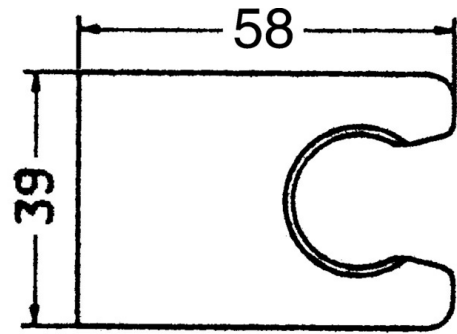

EAN: 4015474062191
static.hansa.com/04680200

- Solutions de douche
- Montage mural
- Chrome

Caractéristiques techniques

Caractéristiques techniques

Alimentation en eau chaude	max. +65°C
Pression de service	0.5-10 bar

Pièces de rechange

SP04680200

	Nom	Code
5	Flexible, L=1250 Arrêté	59911863
5.1	L'anneau d'étanchéité, d 21x12x2	59912304
6	Support douche	59911864