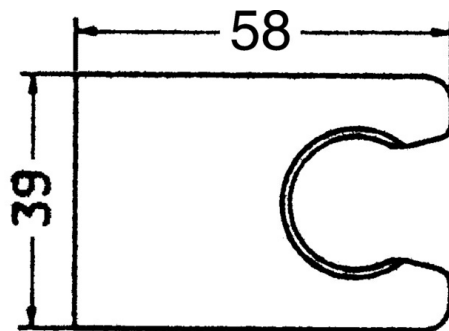

EAN: 4015474062191
static.hansa.com/04680200

- Řešení pro sprchy
- Montáž na zeď
- Chrom

Technické údaje

Technické vlastnosti

Zdroj teplé vody	max. +65°C
Pracovní tlak	0.5-10 bar

Náhradní díly

SP04680200

	Název	Kód
5	Sprchová hadice, L=1250 Ukončeno	59911863
5.1	Těsnicí kroužek, d 21x12x2	59912304
6	Držák sprchy	59911864