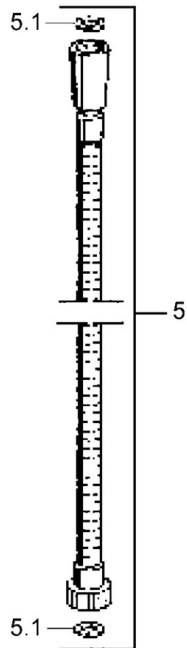

EAN: 4015474062191
static.hansa.com/04680200

- Řešení pro sprchy
- Montáž na zeď
- Chrom

Technické údaje

Technické vlastnosti

Zdroj teplé vody	max. +65°C
Pracovní tlak	0.5-10 bar

Náhradní díly

SP04680200

	Název	Kód
5	Sprchová hadice, L=1250 Ukončeno	59911863
5.1	Těsnicí kroužek, d 21x12x2	59912304
6	Držák sprchy	59911864