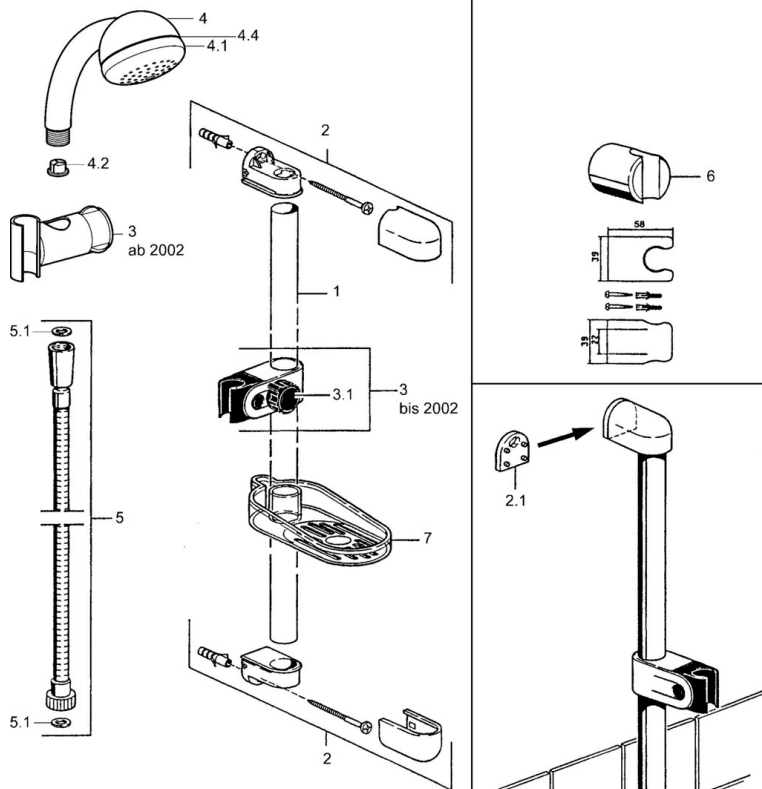

### Technické vlastnosti

Dodávka teplej vody	max. +65°C
Pracovný tlak	0.5-10 bar

### SP04670260

	Názov	Kód
2	Držiak spršky Ukončené	59911859
2.1	Spacer sleeve Ukončené	59911860
3	Jazdec/nosič sprchy Ukončené	59906763
3.1	Knob Ukončené	59910553
4.1	Vnútoraná časť Ukončené	59911439
4.2	Filtre	59906859
5	Sprchová hadica, L=1250 Ukončené	59911863
5.1	Tesniaci krúžok, d 21x12x2	59912304
6	Držiak sprchy	59911864
7	Mydlovnička Ukončené	59911861