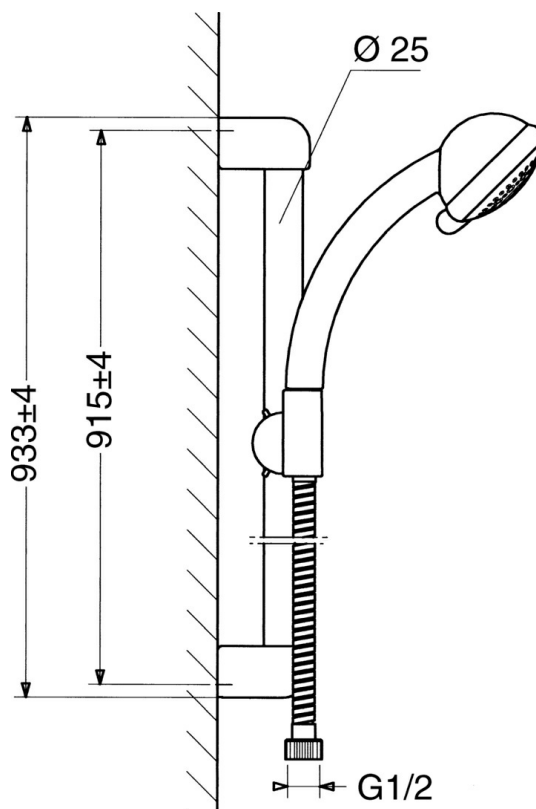

EAN: 4015474062153
static.hansa.com/04670280

- Riešenia pre sprchy
- Nástenná montáž
- Chróm

Technické údaje

Technické vlastnosti

Dodávka teplej vody	max. +65°C
Pracovný tlak	0.5-10 bar