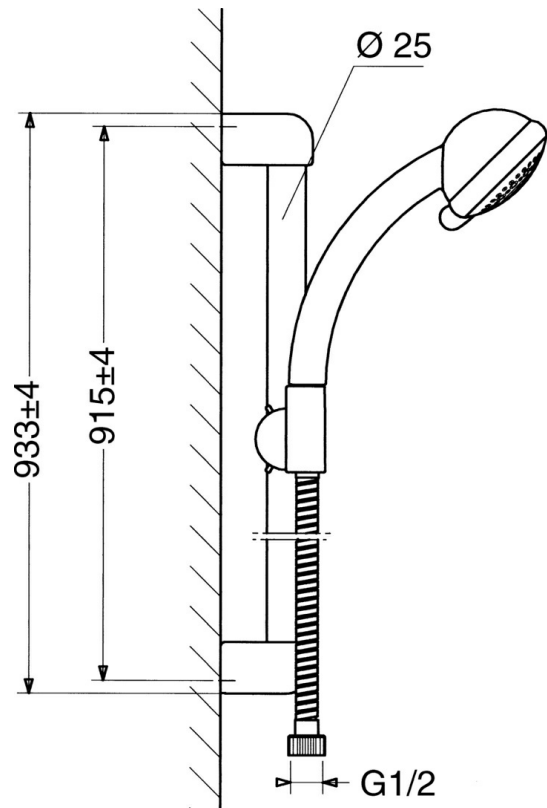

EAN: 4015474062153
static.hansa.com/04670280

- Douche oplossingen
- Wandmontage
- Chroom

Technische gegevens

Technische eigenschappen

| | |
|------------------|------------|
| Warmwatertoevoer | max. +65°C |
| Werkdruk | 0.5-10 bar |

Reserveonderdelen

SP04670260

| | Naam | Code |
|-----|-------------------------------------|----------|
| 2 | Muurhanger Stopgezet | 59911859 |
| 2.1 | Spacer sleeve Stopgezet | 59911860 |
| 3 | Schuifstuk Chrom Stopgezet | 59906763 |
| 3.1 | Knob Chrom Stopgezet | 59910553 |
| 4.1 | Binnenste deel Stopgezet | 59911439 |
| 4.2 | Filter sproeier | 59906859 |
| 5 | Doucheslang, L=1250 Chrom Stopgezet | 59911863 |
| 5.1 | Afdichtring, d 21x12x2 | 59912304 |
| 6 | Douchehouder | 59911864 |
| 7 | Zeepschaal Stopgezet | 59911861 |