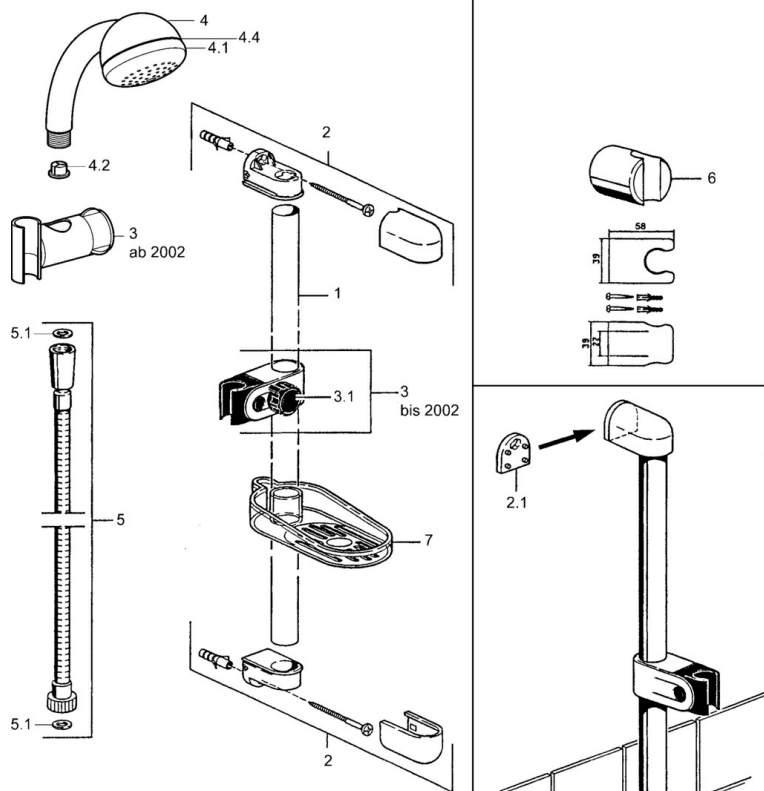

EAN: 4015474062153
static.hansa.com/04670280

- Douche oplossingen
- Wandmontage
- Chroom

Technische gegevens

Technische eigenschappen

| | |
|------------------|------------|
| Warmwatertoevoer | max. +65°C |
| Werkdruk | 0.5-10 bar |

Reserveonderdelen

SP04670260

| | Naam | Code |
|-----|-------------------------------------|----------|
| 2 | Muurhanger Stopgezet | 59911859 |
| 2.1 | Spacer sleeve Stopgezet | 59911860 |
| 3 | Schuifstuk Chrom Stopgezet | 59906763 |
| 3.1 | Knob Chrom Stopgezet | 59910553 |
| 4.1 | Binnenste deel Stopgezet | 59911439 |
| 4.2 | Filter sproeier | 59906859 |
| 5 | Doucheslang, L=1250 Chrom Stopgezet | 59911863 |
| 5.1 | Afdichtring, d 21x12x2 | 59912304 |
| 6 | Douchehouder | 59911864 |
| 7 | Zeepschaal Stopgezet | 59911861 |