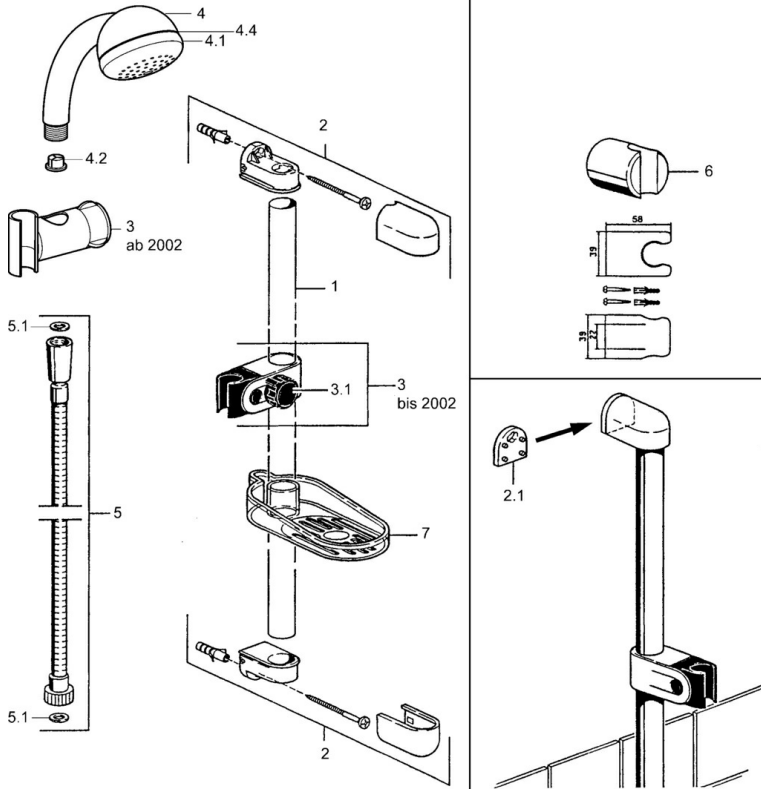

EAN: 4015474062153  
[static.hansa.com/04670280](https://static.hansa.com/04670280)

- Soluzioni doccia
- Montaggio a parete
- Cromo

## Parti di ricambio

### SP04670260

	Nome	Codice
2	Hanger Fuori produzione	59911859
2.1	Adattatore Fuori produzione	59911860
3	Cursore per asta doccia Cromo Fuori produzione	59906763
3.1	Knob Cromo Fuori produzione	59910553
4.1	Parte interna Fuori produzione	59911439
4.2	Filtro	59906859
5	Flessibile doccia, L=1250 Cromo Fuori produzione	59911863
5.1	L'anello di tenuta, d 21x12x2	59912304
6	Supporto Doccetta	59911864
7	Portasapone Fuori produzione	59911861