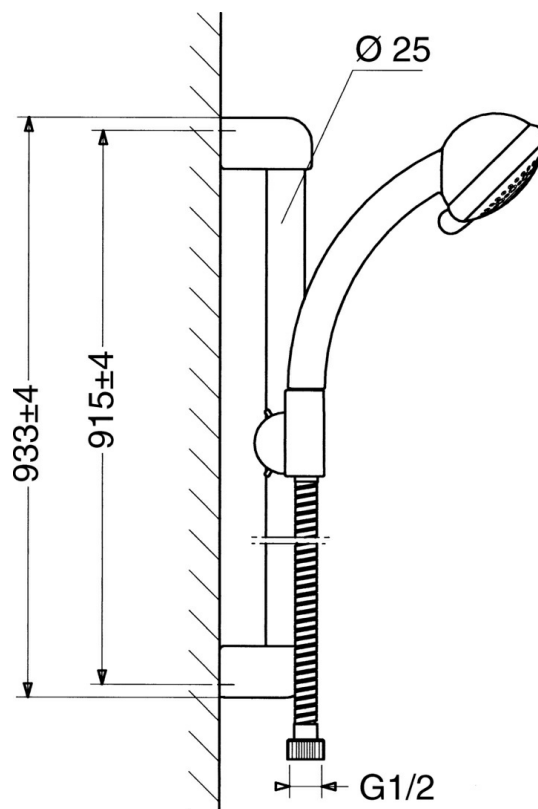

EAN: 4015474062153  
[static.hansa.com/04670280](https://static.hansa.com/04670280)

- Soluzioni doccia
- Montaggio a parete
- Cromo

### Caratteristiche tecniche

Fornitura di acqua calda	max. +65°C
Pressione di esercizio	0.5-10 bar

## Parti di ricambio

### SP04670260

	Nome	Codice
2	Hanger Fuori produzione	59911859
2.1	Adattatore Fuori produzione	59911860
3	Cursore per asta doccia Cromo Fuori produzione	59906763
3.1	Knob Cromo Fuori produzione	59910553
4.1	Parte interna Fuori produzione	59911439
4.2	Filtro	59906859
5	Flessibile doccia, L=1250 Cromo Fuori produzione	59911863
5.1	L'anello di tenuta, d 21x12x2	59912304
6	Supporto Doccetta	59911864
7	Portasapone Fuori produzione	59911861