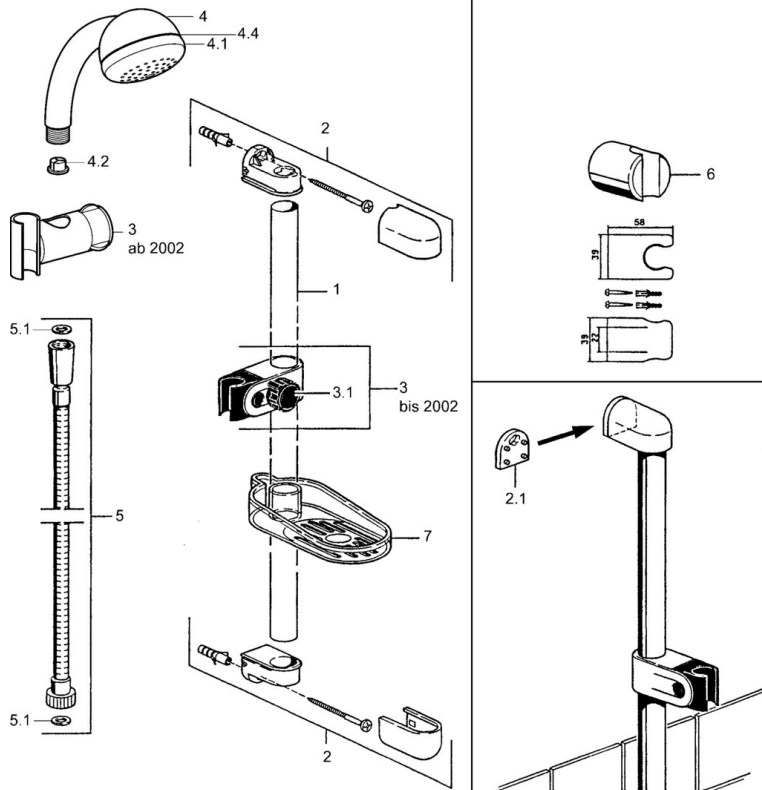

## Pièces de rechange

### SP04670260

	Nom	Code
2	Support mural Arrêté	59911859
2.1	Douille entretoise Arrêté	59911860
3	Curseur pour barre Arrêté	59906763
3.1	Knob Arrêté	59910553
4.1	La partie intérieure Arrêté	59911439
4.2	Tête de douche	59906859
5	Flexible, L=1250 Arrêté	59911863
5.1	L'anneau d'étanchéité, d 21x12x2	59912304
6	Support douche	59911864
7	Porte-savon Arrêté	59911861