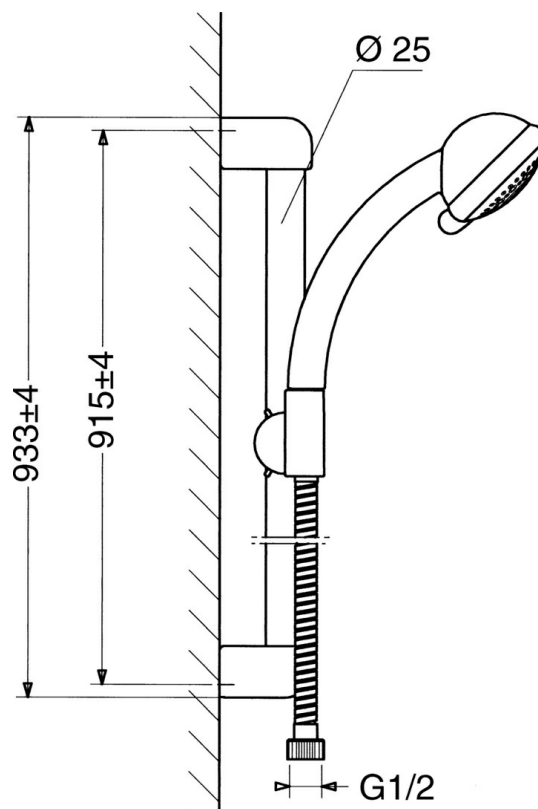

EAN: 4015474062153  
[static.hansa.com/04670280](https://static.hansa.com/04670280)

- Solutions de douche
- Montage mural
- Chrome

## Caractéristiques techniques

### Caractéristiques techniques

Alimentation en eau chaude

max. +65°C

Pression de service

0.5-10 bar

### SP04670260

	Nom	Code
2	Support mural Arrêté	59911859
2.1	Douille entretoise Arrêté	59911860
3	Curseur pour barre Arrêté	59906763
3.1	Knob Arrêté	59910553
4.1	La partie intérieure Arrêté	59911439
4.2	Tête de douche	59906859
5	Flexible, L=1250 Arrêté	59911863
5.1	L'anneau d'étanchéité, d 21x12x2	59912304
6	Support douche	59911864
7	Porte-savon Arrêté	59911861