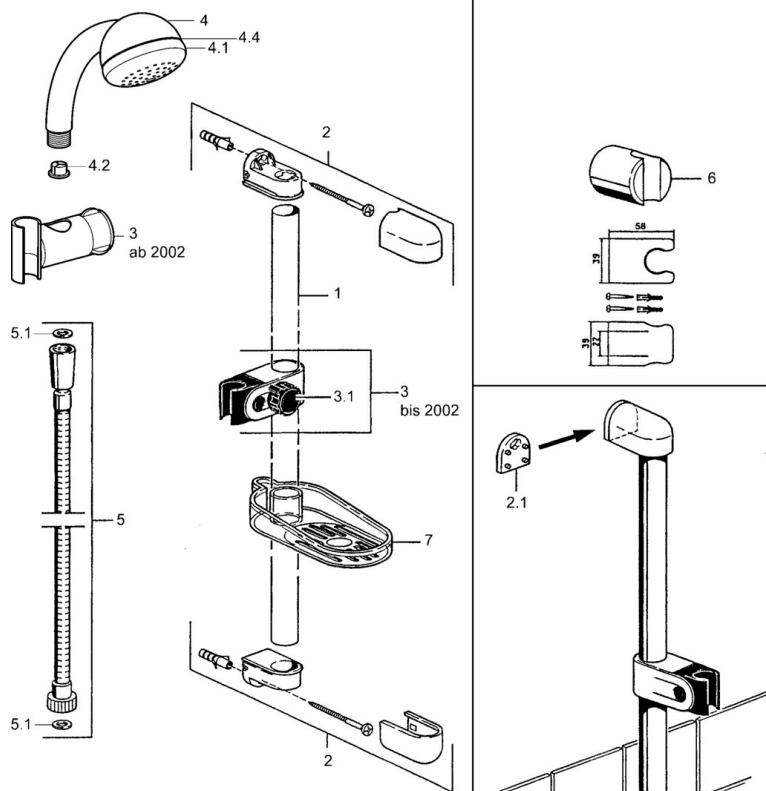

EAN: 4015474062153
static.hansa.com/04670280

- Řešení pro sprchy
- Montáž na zeď
- Chrom

Technické údaje

Technické vlastnosti

Zdroj teplé vody	max. +65°C
Pracovní tlak	0.5-10 bar

Náhradní díly

SP04670260

	Název	Kód
2	Háček Ukončeno	59911859
2.1	Distanční pouzdro Ukončeno	59911860
3	Jezdec sprchy Ukončeno	59906763
3.1	Knob Ukončeno	59910553
4.1	Vnitřní část Ukončeno	59911439
4.2	Filtr	59906859
5	Sprchová hadice, L=1250 Ukončeno	59911863
5.1	Těsnicí kroužek, d 21x12x2	59912304
6	Držák sprchy	59911864
7	Mýdelník Ukončeno	59911861