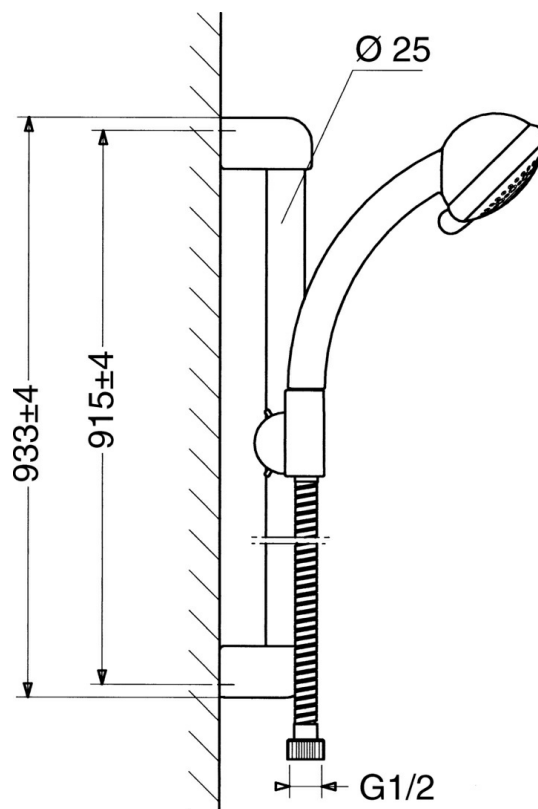

EAN: 4015474062153
static.hansa.com/04670280

- Řešení pro sprchy
- Montáž na zeď
- Chrom

Technické údaje

Technické vlastnosti

Zdroj teplé vody	max. +65°C
Pracovní tlak	0.5-10 bar

Náhradní díly

SP04670260

	Název	Kód
2	Háček Ukončeno	59911859
2.1	Distanční pouzdro Ukončeno	59911860
3	Jezdec sprchy Ukončeno	59906763
3.1	Knob Ukončeno	59910553
4.1	Vnitřní část Ukončeno	59911439
4.2	Filtr	59906859
5	Sprchová hadice, L=1250 Ukončeno	59911863
5.1	Těsnicí kroužek, d 21x12x2	59912304
6	Držák sprchy	59911864
7	Mýdelník Ukončeno	59911861