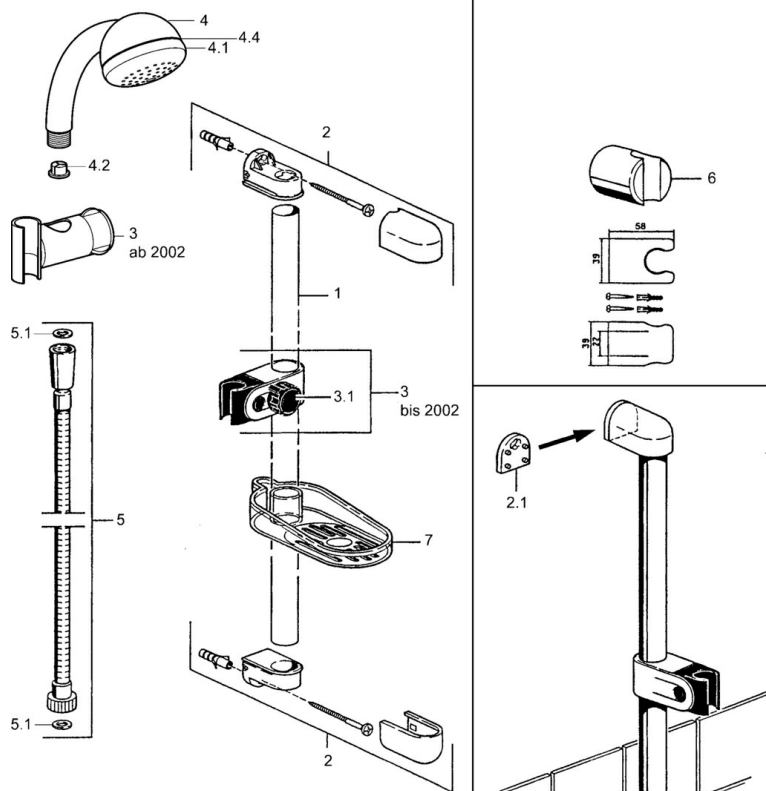

### Technické vlastnosti

Dodávka teplej vody	max. +65°C
Pracovný tlak	0.5-10 bar

### SP04670260

	Názov	Kód
2	Držiak spršky Ukončené	59911859
2.1	Spacer sleeve Ukončené	59911860
3	Jazdec/nosič sprchy Ukončené	59906763
3.1	Knob Ukončené	59910553
4.1	Vnútoraná časť Ukončené	59911439
4.2	Filtre	59906859
5	Sprchová hadica, L=1250 Ukončené	59911863
5.1	Tesniaci krúžok, d 21x12x2	59912304
6	Držiak sprchy	59911864
7	Mydlovnička Ukončené	59911861