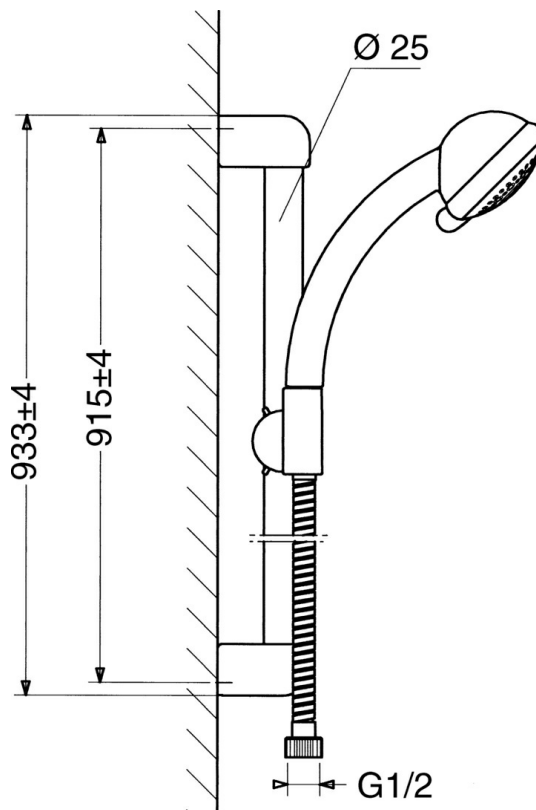

EAN: 4015474062146
static.hansa.com/04670270

- Riešenia pre sprchy
- Nástenná montáž
- Chróm

Technické údaje

Technické vlastnosti

Dodávka teplej vody	max. +65°C
Pracovný tlak	0.5-10 bar