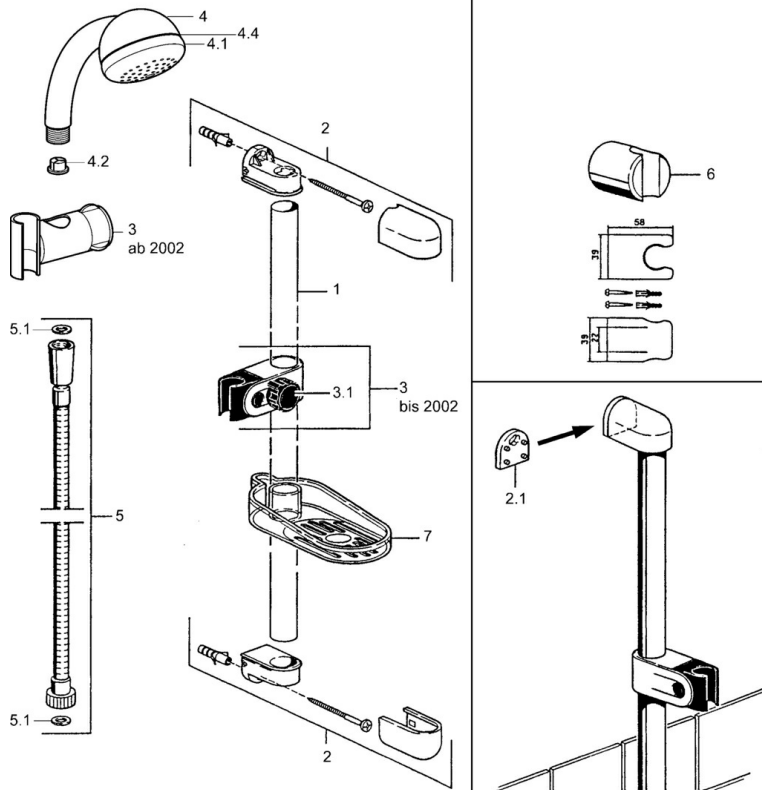

EAN: 4015474062146  
[static.hansa.com/04670270](https://static.hansa.com/04670270)

- Douche oplossingen
- Wandmontage
- Chroom

### Technische eigenschappen

Warmwatertoevoer	max. +65°C
Werkdruk	0.5-10 bar

### SP04670260

	Naam	Code
2	Muurhanger Stopgezet	59911859
2.1	Spacer sleeve Stopgezet	59911860
3	Schuifstuk Chrom Stopgezet	59906763
3.1	Knob Chrom Stopgezet	59910553
4.1	Binnenste deel Stopgezet	59911439
4.2	Filter sproeier	59906859
5	Doucheslang, L=1250 Chrom Stopgezet	59911863
5.1	Afdichtring, d 21x12x2	59912304
6	Douchehouder	59911864
7	Zeepschaal Stopgezet	59911861