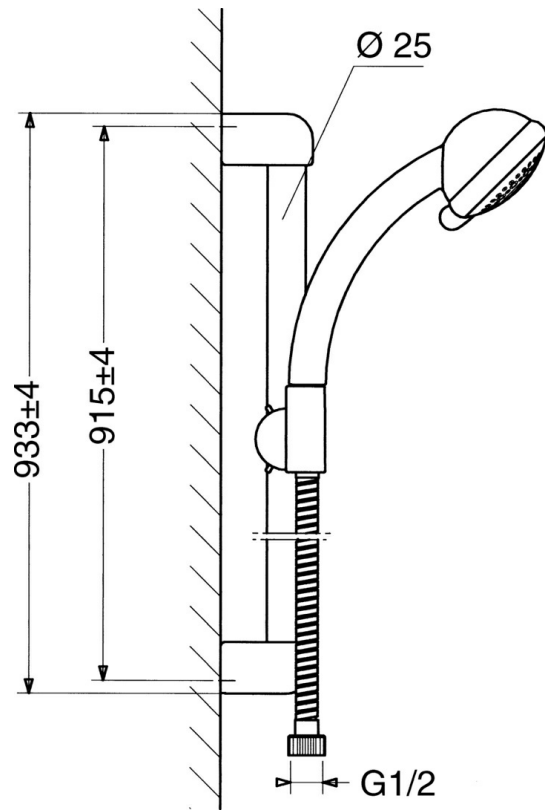

EAN: 4015474062146  
[static.hansa.com/04670270](https://static.hansa.com/04670270)

- Douche oplossingen
- Wandmontage
- Chroom

### Technische eigenschappen

Warmwatertoevoer	max. +65°C
Werkdruk	0.5-10 bar

### SP04670260

	Naam	Code
2	Muurhanger Stopgezet	59911859
2.1	Spacer sleeve Stopgezet	59911860
3	Schuifstuk Chrom Stopgezet	59906763
3.1	Knob Chrom Stopgezet	59910553
4.1	Binnenste deel Stopgezet	59911439
4.2	Filter sproeier	59906859
5	Doucheslang, L=1250 Chrom Stopgezet	59911863
5.1	Afdichtring, d 21x12x2	59912304
6	Douchehouder	59911864
7	Zeepschaal Stopgezet	59911861