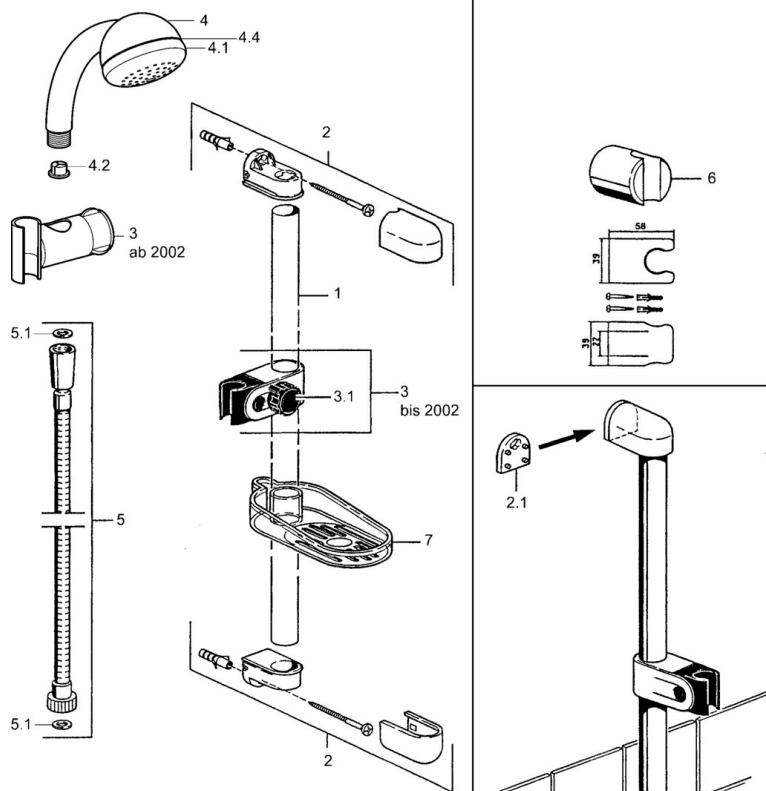

EAN: 4015474062146
static.hansa.com/04670270

- Soluzioni doccia
- Montaggio a parete
- Cromo

Dati tecnici

Caratteristiche tecniche

Fornitura di acqua calda	max. +65°C
Pressione di esercizio	0.5-10 bar

Parti di ricambio

SP04670260

	Nome	Codice
2	Hanger Fuori produzione	59911859
2.1	Adattatore Fuori produzione	59911860
3	Cursore per asta doccia Cromo Fuori produzione	59906763
3.1	Knob Cromo Fuori produzione	59910553
4.1	Parte interna Fuori produzione	59911439
4.2	Filtro	59906859
5	Flessibile doccia, L=1250 Cromo Fuori produzione	59911863
5.1	L'anello di tenuta, d 21x12x2	59912304
6	Supporto Doccetta	59911864
7	Portasapone Fuori produzione	59911861