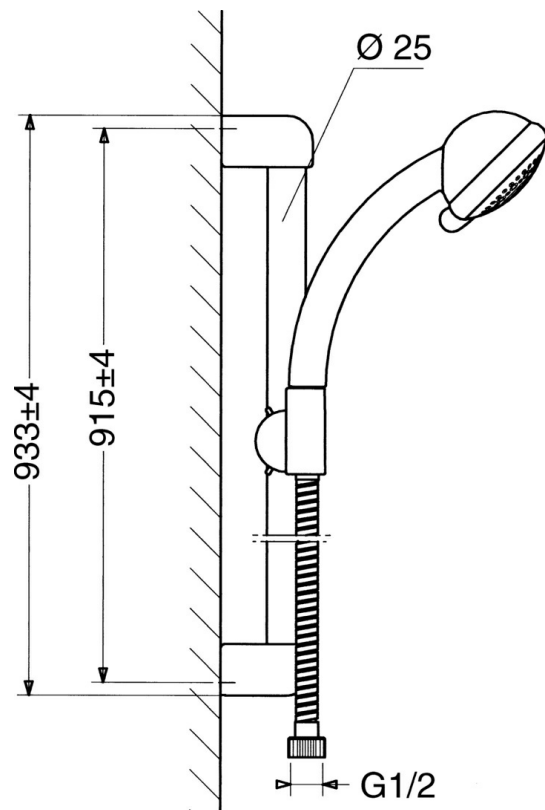

EAN: 4015474062146
static.hansa.com/04670270

- Soluzioni doccia
- Montaggio a parete
- Cromo

Dati tecnici

Caratteristiche tecniche

Fornitura di acqua calda	max. +65°C
Pressione di esercizio	0.5-10 bar

Parti di ricambio

SP04670260

	Nome	Codice
2	Hanger Fuori produzione	59911859
2.1	Adattatore Fuori produzione	59911860
3	Cursore per asta doccia Cromo Fuori produzione	59906763
3.1	Knob Cromo Fuori produzione	59910553
4.1	Parte interna Fuori produzione	59911439
4.2	Filtro	59906859
5	Flessibile doccia, L=1250 Cromo Fuori produzione	59911863
5.1	L'anello di tenuta, d 21x12x2	59912304
6	Supporto Doccetta	59911864
7	Portasapone Fuori produzione	59911861