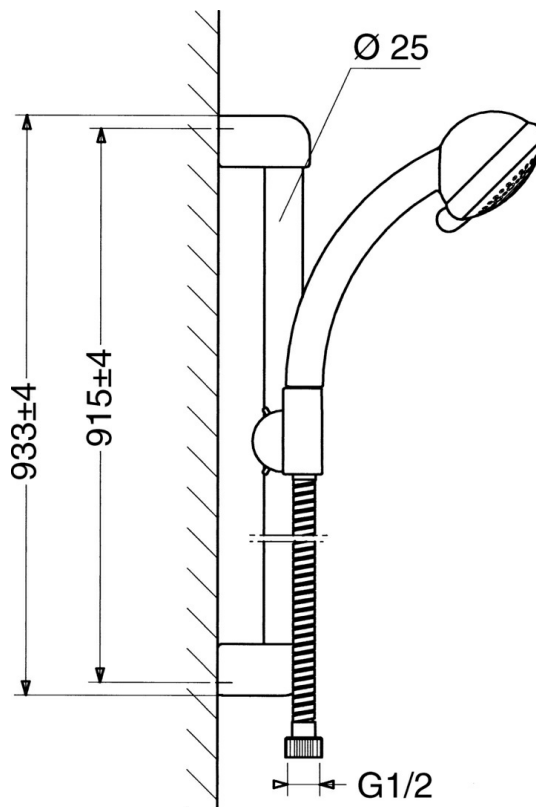

EAN: 4015474062146
static.hansa.com/04670270

- Solutions de douche
- Montage mural
- Chrome

Caractéristiques techniques

Caractéristiques techniques

Alimentation en eau chaude

max. +65°C

Pression de service

0.5-10 bar

Pièces de rechange

SP04670260

	Nom	Code
2	Support mural Arrêté	59911859
2.1	Douille entretoise Arrêté	59911860
3	Curseur pour barre Arrêté	59906763
3.1	Knob Arrêté	59910553
4.1	La partie intérieure Arrêté	59911439
4.2	Tête de douchette	59906859
5	Flexible, L=1250 Arrêté	59911863
5.1	L'anneau d'étanchéité, d 21x12x2	59912304
6	Support douchette	59911864
7	Porte-savon Arrêté	59911861