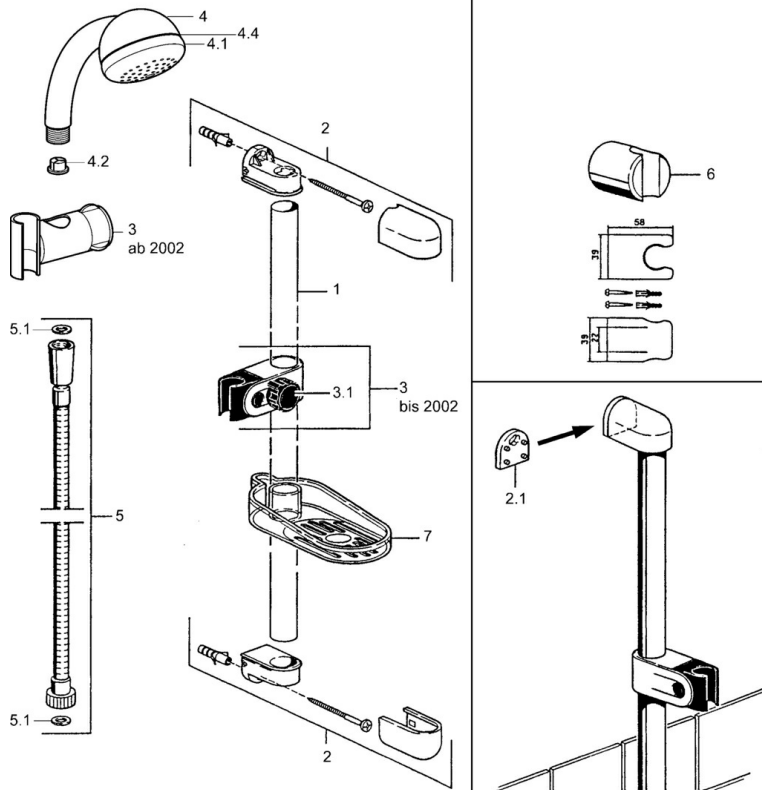

EAN: 4015474062146
static.hansa.com/04670270

- Solutions de douche
- Montage mural
- Chrome

Caractéristiques techniques

Caractéristiques techniques

Alimentation en eau chaude

max. +65°C

Pression de service

0.5-10 bar

Pièces de rechange

SP04670260

	Nom	Code
2	Support mural Arrêté	59911859
2.1	Douille entretoise Arrêté	59911860
3	Curseur pour barre Arrêté	59906763
3.1	Knob Arrêté	59910553
4.1	La partie intérieure Arrêté	59911439
4.2	Tête de douchette	59906859
5	Flexible, L=1250 Arrêté	59911863
5.1	L'anneau d'étanchéité, d 21x12x2	59912304
6	Support douchette	59911864
7	Porte-savon Arrêté	59911861