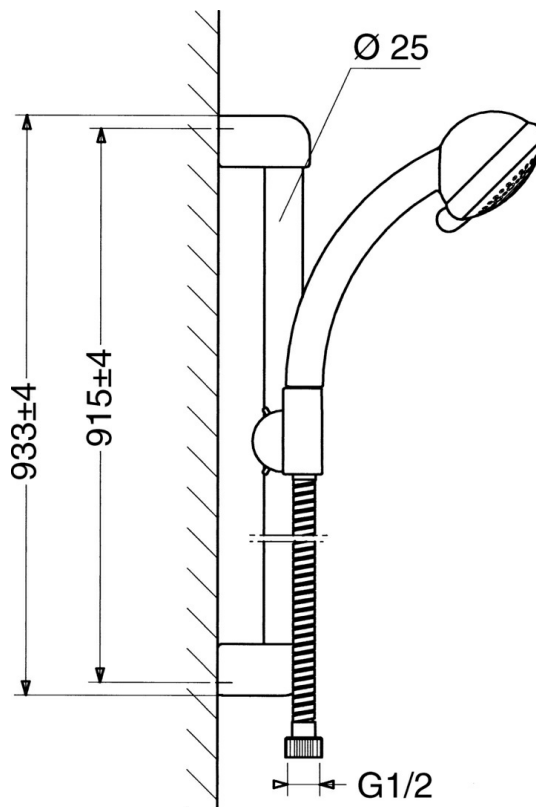

EAN: 4015474062146  
[static.hansa.com/04670270](https://static.hansa.com/04670270)

- Řešení pro sprchy
- Montáž na zeď
- Chrom

### Technické vlastnosti

Zdroj teplé vody	max. +65°C
Pracovní tlak	0.5-10 bar

### SP04670260

	Název	Kód
2	Háček Ukončeno	59911859
2.1	Distanční pouzdro Ukončeno	59911860
3	Jezdec sprchy Ukončeno	59906763
3.1	Knob Ukončeno	59910553
4.1	Vnitřní část Ukončeno	59911439
4.2	Filtr	59906859
5	Sprchová hadice, L=1250 Ukončeno	59911863
5.1	Těsnicí kroužek, d 21x12x2	59912304
6	Držák sprchy	59911864
7	Mýdelník Ukončeno	59911861