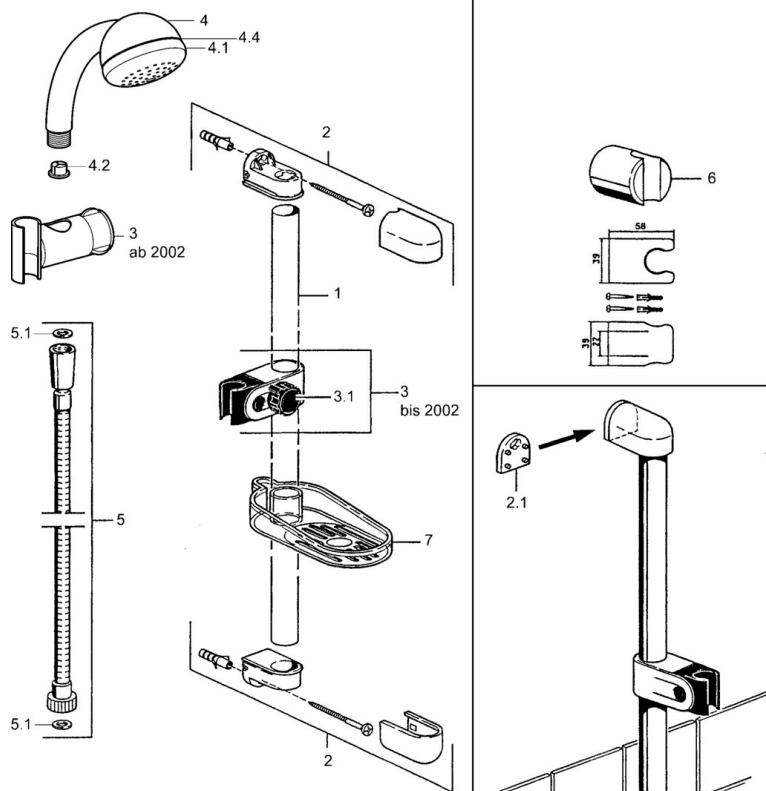

EAN: 4015474062146  
[static.hansa.com/04670270](https://static.hansa.com/04670270)

- Řešení pro sprchy
- Montáž na zeď
- Chrom

### Technické vlastnosti

Zdroj teplé vody	max. +65°C
Pracovní tlak	0.5-10 bar

### SP04670260

	Název	Kód
2	Háček Ukončeno	59911859
2.1	Distanční pouzdro Ukončeno	59911860
3	Jezdec sprchy Ukončeno	59906763
3.1	Knob Ukončeno	59910553
4.1	Vnitřní část Ukončeno	59911439
4.2	Filtr	59906859
5	Sprchová hadice, L=1250 Ukončeno	59911863
5.1	Těsnicí kroužek, d 21x12x2	59912304
6	Držák sprchy	59911864
7	Mýdelník Ukončeno	59911861