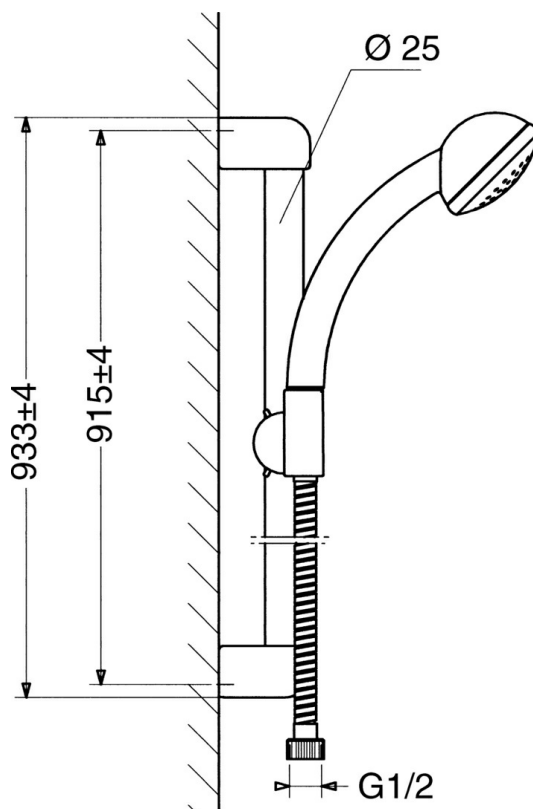

EAN: 4015474062139  
[static.hansa.com/04670260](http://static.hansa.com/04670260)

- Riešenia pre sprchy
- Nástenná montáž
- Chróm

### Technické vlastnosti

Dodávka teplej vody	max. +65°C
Pracovný tlak	0.5-10 bar