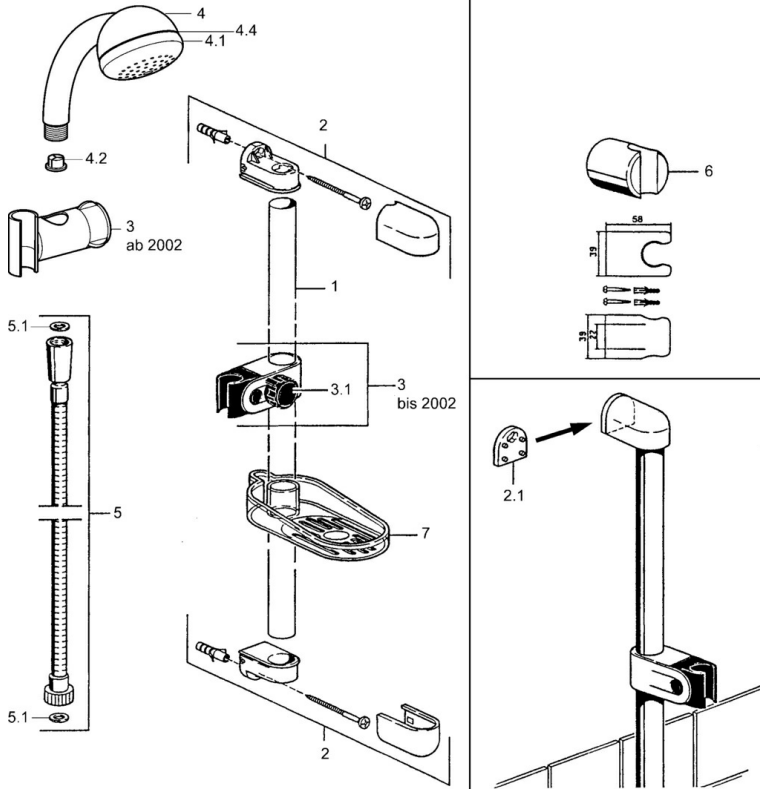

EAN: 4015474062139  
[static.hansa.com/04670260](https://static.hansa.com/04670260)

- Douche oplossingen
- Wandmontage
- Chroom

### Technische eigenschappen

Warmwatertoevoer	max. +65°C
Werkdruk	0.5-10 bar

### SP04670260

	Naam	Code
2	Muurhanger Stopgezet	59911859
2.1	Spacer sleeve Stopgezet	59911860
3	Schuifstuk Chrom Stopgezet	59906763
3.1	Knob Chrom Stopgezet	59910553
4.1	Binnenste deel Stopgezet	59911439
4.2	Filter sproeier	59906859
5	Doucheslang, L=1250 Chrom Stopgezet	59911863
5.1	Afdichtring, d 21x12x2	59912304
6	Douchehouder	59911864
7	Zeepschaal Stopgezet	59911861