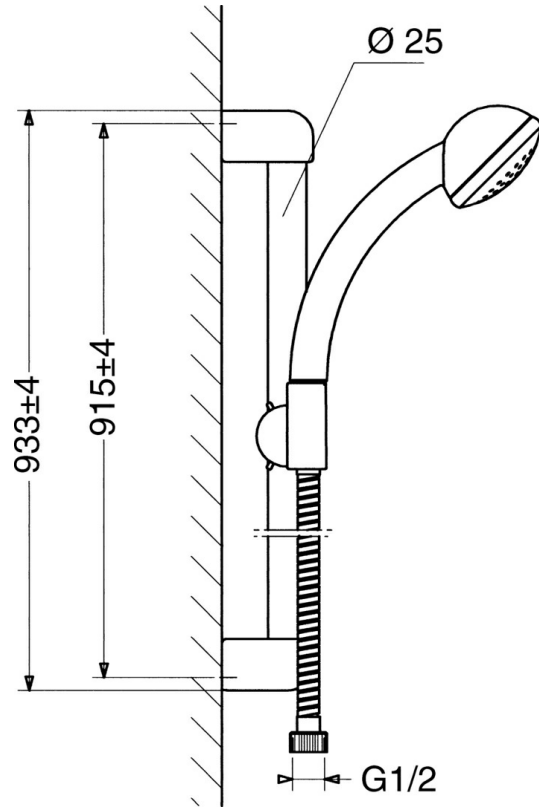

EAN: 4015474062139  
[static.hansa.com/04670260](https://static.hansa.com/04670260)

- Douche oplossingen
- Wandmontage
- Chroom

## Technische gegevens

### Technische eigenschappen

Warmwatertoevoer	max. +65°C
Werkdruk	0.5-10 bar

### SP04670260

	Naam	Code
2	Muurhanger Stopgezet	59911859
2.1	Spacer sleeve Stopgezet	59911860
3	Schuifstuk Chrom Stopgezet	59906763
3.1	Knob Chrom Stopgezet	59910553
4.1	Binnenste deel Stopgezet	59911439
4.2	Filter sproeier	59906859
5	Doucheslang, L=1250 Chrom Stopgezet	59911863
5.1	Afdichtring, d 21x12x2	59912304
6	Douchehouder	59911864
7	Zeepschaal Stopgezet	59911861