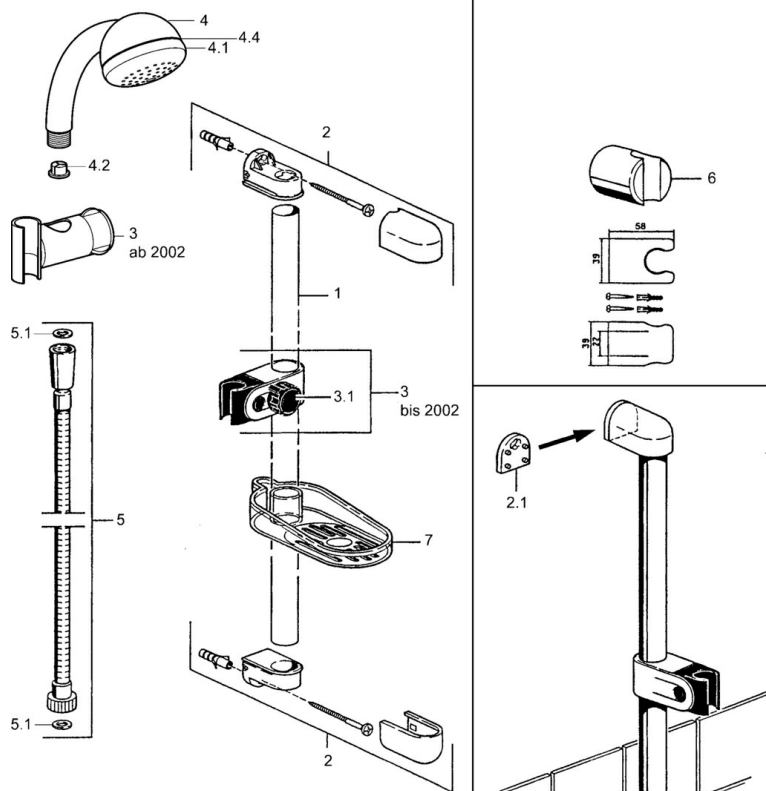

EAN: 4015474062139
static.hansa.com/04670260

- Soluzioni doccia
- Montaggio a parete
- Cromo

Dati tecnici

Caratteristiche tecniche

Fornitura di acqua calda	max. +65°C
Pressione di esercizio	0.5-10 bar

Parti di ricambio

SP04670260

	Nome	Codice
2	Hanger Fuori produzione	59911859
2.1	Adattatore Fuori produzione	59911860
3	Cursore per asta doccia Cromo Fuori produzione	59906763
3.1	Knob Cromo Fuori produzione	59910553
4.1	Parte interna Fuori produzione	59911439
4.2	Filtro	59906859
5	Flessibile doccia, L=1250 Cromo Fuori produzione	59911863
5.1	L'anello di tenuta, d 21x12x2	59912304
6	Supporto Doccetta	59911864
7	Portasapone Fuori produzione	59911861