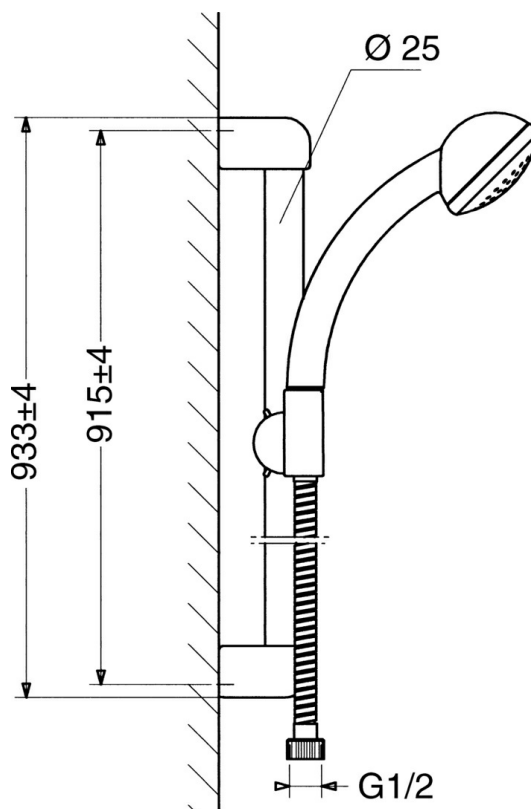

EAN: 4015474062139
static.hansa.com/04670260

- Soluzioni doccia
- Montaggio a parete
- Cromo

Dati tecnici

Caratteristiche tecniche

Fornitura di acqua calda	max. +65°C
Pressione di esercizio	0.5-10 bar

Parti di ricambio

SP04670260

	Nome	Codice
2	Hanger Fuori produzione	59911859
2.1	Adattatore Fuori produzione	59911860
3	Cursore per asta doccia Cromo Fuori produzione	59906763
3.1	Knob Cromo Fuori produzione	59910553
4.1	Parte interna Fuori produzione	59911439
4.2	Filtro	59906859
5	Flessibile doccia, L=1250 Cromo Fuori produzione	59911863
5.1	L'anello di tenuta, d 21x12x2	59912304
6	Supporto Doccetta	59911864
7	Portasapone Fuori produzione	59911861