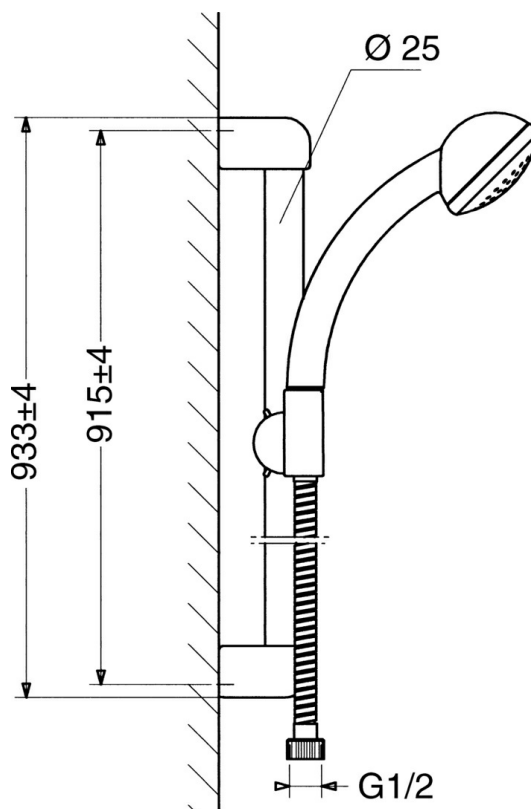

EAN: 4015474062139
static.hansa.com/04670260

- Řešení pro sprchy
- Montáž na zeď
- Chrom

Technické údaje

Technické vlastnosti

Zdroj teplé vody	max. +65°C
Pracovní tlak	0.5-10 bar