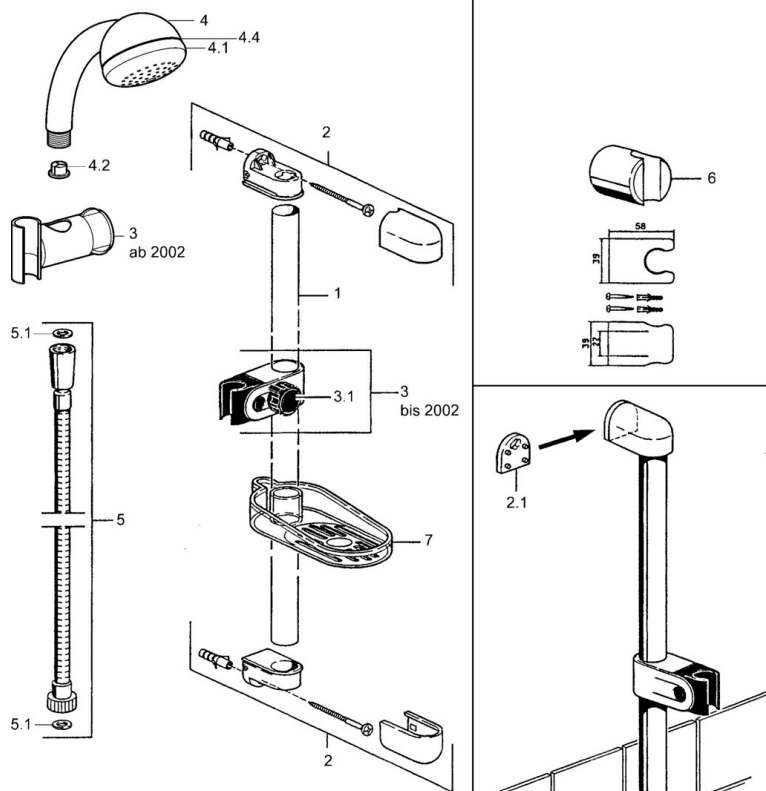

EAN: 4015474541207
static.hansa.com/04670180

- Riešenia pre sprchy
- Nástenná montáž
- Chróm

Technické údaje

Technické vlastnosti

Dodávka teplej vody	max. +65°C
Pracovný tlak	0.5-10 bar

Náhradné diely

SP04670260

	Názov	Kód
2	Držiak spršky Ukončené	59911859
2.1	Spacer sleeve Ukončené	59911860
3	Jazdec/nosič sprchy Ukončené	59906763
3.1	Knob Ukončené	59910553
4.1	Vnútoraná časť Ukončené	59911439
4.2	Filtre	59906859
5	Sprchová hadica, L=1250 Ukončené	59911863
5.1	Tesniaci krúžok, d 21x12x2	59912304
6	Držiak sprchy	59911864
7	Mydlovnička Ukončené	59911861