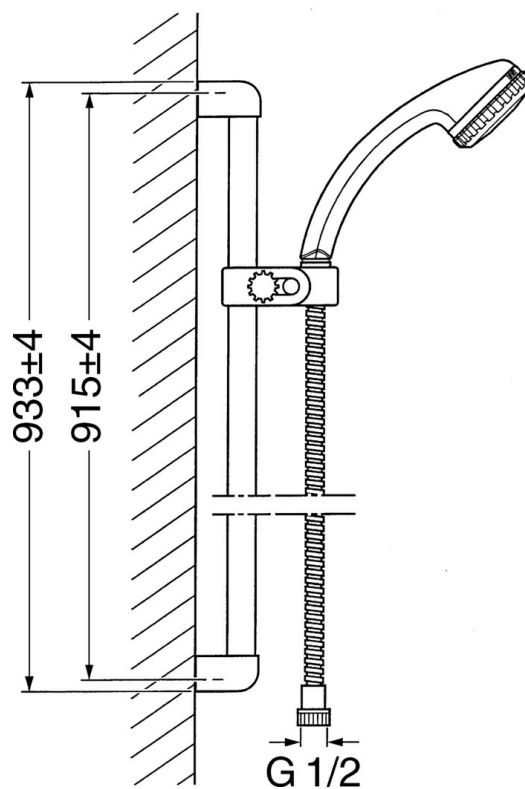

EAN: 4015474541207
static.hansa.com/04670180

- Riešenia pre sprchy
- Nástenná montáž
- Chróm

Technické údaje

Technické vlastnosti

Dodávka teplej vody	max. +65°C
Pracovný tlak	0.5-10 bar

Náhradné diely

SP04670260

	Názov	Kód
2	Držiak spršky Ukončené	59911859
2.1	Spacer sleeve Ukončené	59911860
3	Jazdec/nosič sprchy Ukončené	59906763
3.1	Knob Ukončené	59910553
4.1	Vnútoraná časť Ukončené	59911439
4.2	Filtre	59906859
5	Sprchová hadica, L=1250 Ukončené	59911863
5.1	Tesniaci krúžok, d 21x12x2	59912304
6	Držiak sprchy	59911864
7	Mydlovnička Ukončené	59911861