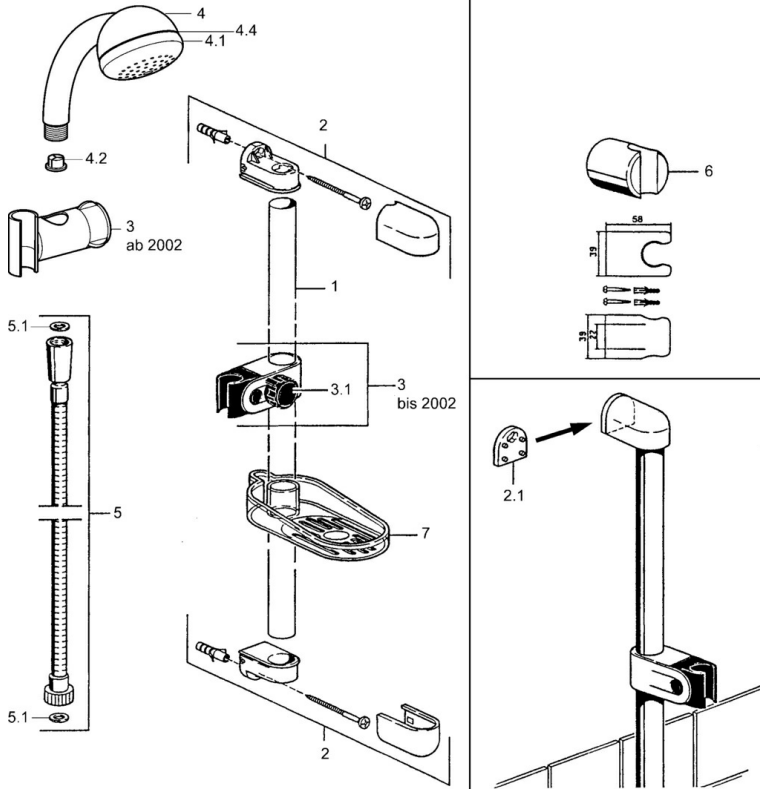

EAN: 4015474541207  
[static.hansa.com/04670180](https://static.hansa.com/04670180)

- Douche oplossingen
- Wandmontage
- Chroom

### Technische eigenschappen

Warmwatertoevoer	max. +65°C
Werkdruk	0.5-10 bar

### SP04670260

	Naam	Code
2	Muurhanger Stopgezet	59911859
2.1	Spacer sleeve Stopgezet	59911860
3	Schuifstuk Chrom Stopgezet	59906763
3.1	Knob Chrom Stopgezet	59910553
4.1	Binnenste deel Stopgezet	59911439
4.2	Filter sproeier	59906859
5	Doucheslang, L=1250 Chrom Stopgezet	59911863
5.1	Afdichtring, d 21x12x2	59912304
6	Douchehouder	59911864
7	Zeepschaal Stopgezet	59911861