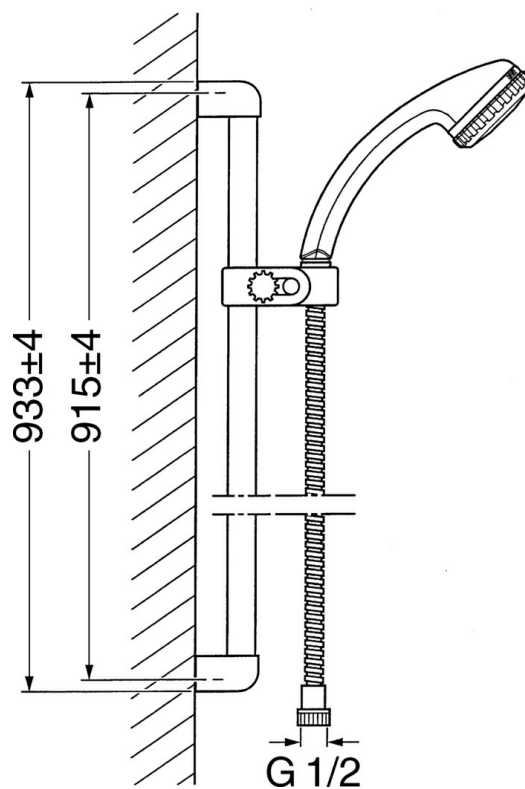

Technische gegevens

Technische eigenschappen

Warmwatertoevoer	max. +65°C
Werkdruk	0.5-10 bar