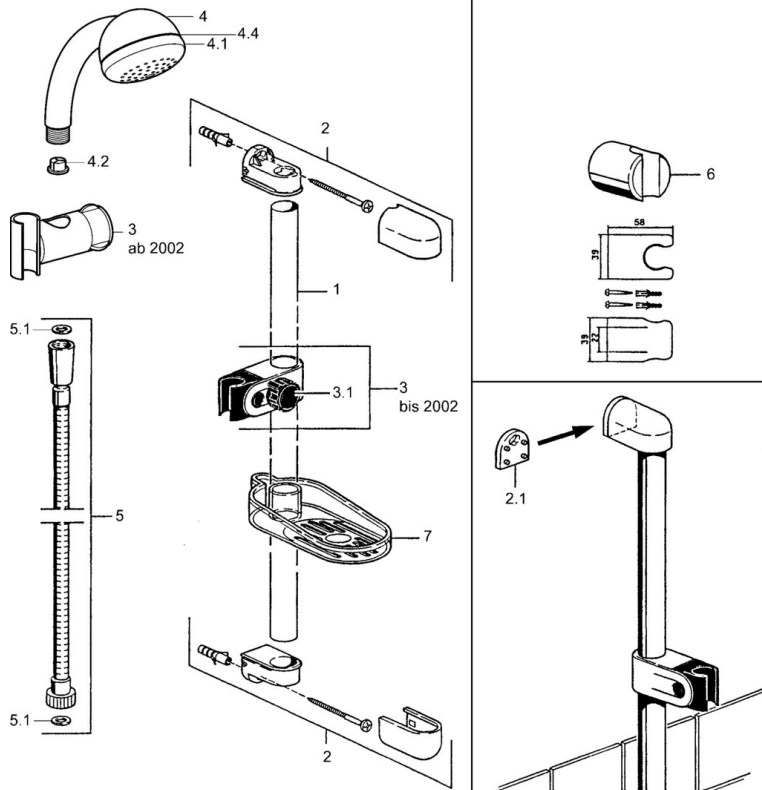

EAN: 4015474541207
static.hansa.com/04670180

- Soluzioni doccia
- Montaggio a parete
- Cromo

Dati tecnici

Caratteristiche tecniche

Fornitura di acqua calda	max. +65°C
Pressione di esercizio	0.5-10 bar

Parti di ricambio

SP04670260

	Nome	Codice
2	Hanger Fuori produzione	59911859
2.1	Adattatore Fuori produzione	59911860
3	Cursore per asta doccia Cromo Fuori produzione	59906763
3.1	Knob Cromo Fuori produzione	59910553
4.1	Parte interna Fuori produzione	59911439
4.2	Filtro	59906859
5	Flessibile doccia, L=1250 Cromo Fuori produzione	59911863
5.1	L'anello di tenuta, d 21x12x2	59912304
6	Supporto Doccetta	59911864
7	Portasapone Fuori produzione	59911861