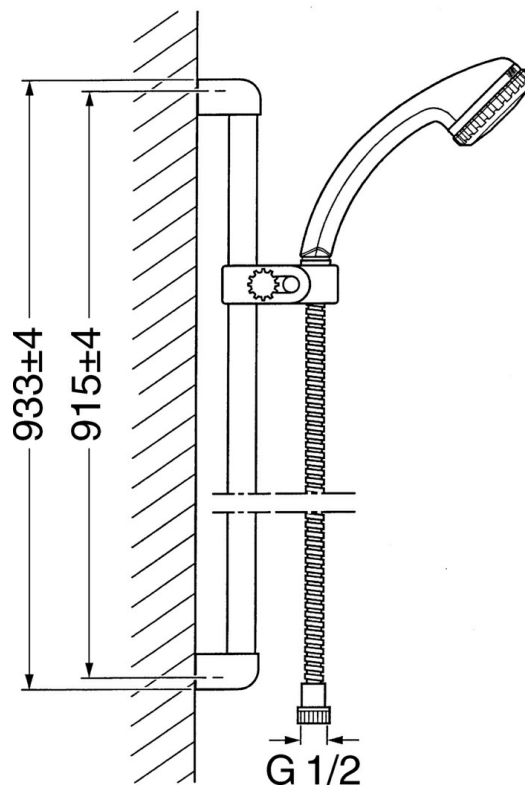

EAN: 4015474541207
static.hansa.com/04670180

- Soluzioni doccia
- Montaggio a parete
- Cromo

Dati tecnici

Caratteristiche tecniche

Fornitura di acqua calda	max. +65°C
Pressione di esercizio	0.5-10 bar

Parti di ricambio

SP04670260

	Nome	Codice
2	Hanger Fuori produzione	59911859
2.1	Adattatore Fuori produzione	59911860
3	Cursore per asta doccia Cromo Fuori produzione	59906763
3.1	Knob Cromo Fuori produzione	59910553
4.1	Parte interna Fuori produzione	59911439
4.2	Filtro	59906859
5	Flessibile doccia, L=1250 Cromo Fuori produzione	59911863
5.1	L'anello di tenuta, d 21x12x2	59912304
6	Supporto Doccetta	59911864
7	Portasapone Fuori produzione	59911861