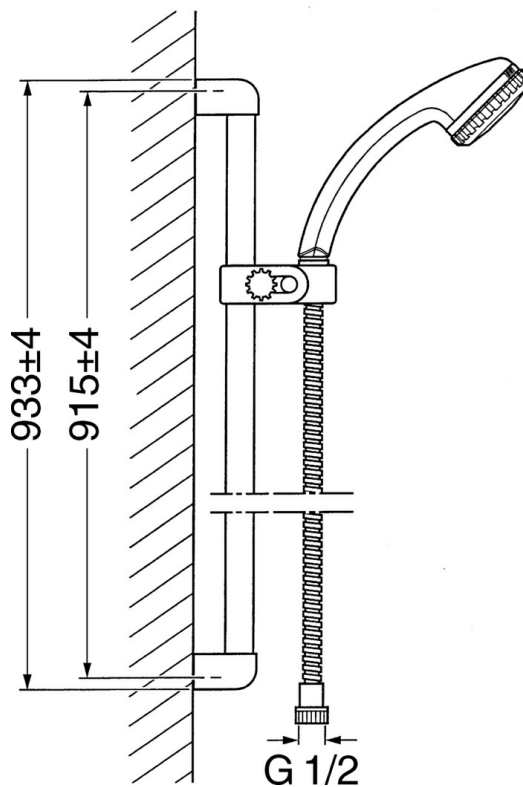

EAN: 4015474541207
static.hansa.com/04670180

- Solutions de douche
- Montage mural
- Chrome

Caractéristiques techniques

Caractéristiques techniques

| | |
|----------------------------|------------|
| Alimentation en eau chaude | max. +65°C |
| Pression de service | 0.5-10 bar |

Pièces de rechange

SP04670260

| | Nom | Code |
|-----|----------------------------------|----------|
| 2 | Support mural Arrêté | 59911859 |
| 2.1 | Douille entretoise Arrêté | 59911860 |
| 3 | Curseur pour barre Arrêté | 59906763 |
| 3.1 | Knob Arrêté | 59910553 |
| 4.1 | La partie intérieure Arrêté | 59911439 |
| 4.2 | Tête de douche | 59906859 |
| 5 | Flexible, L=1250 Arrêté | 59911863 |
| 5.1 | L'anneau d'étanchéité, d 21x12x2 | 59912304 |
| 6 | Support douche | 59911864 |
| 7 | Porte-savon Arrêté | 59911861 |