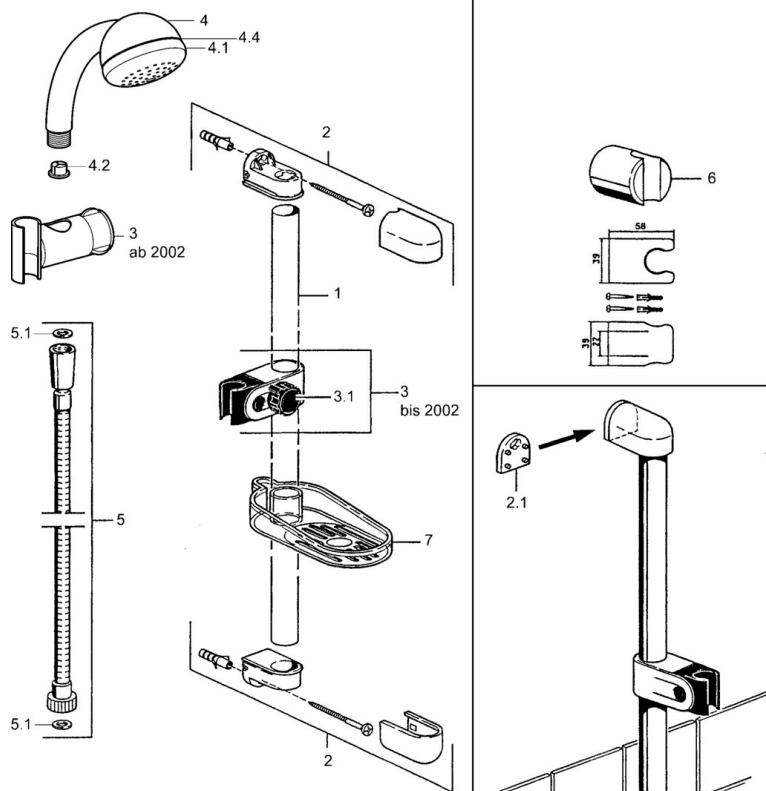

EAN: 4015474541207
static.hansa.com/04670180

- Solutions de douche
- Montage mural
- Chrome

Caractéristiques techniques

Caractéristiques techniques

| | |
|----------------------------|------------|
| Alimentation en eau chaude | max. +65°C |
| Pression de service | 0.5-10 bar |

Pièces de rechange

SP04670260

| | Nom | Code |
|-----|----------------------------------|----------|
| 2 | Support mural Arrêté | 59911859 |
| 2.1 | Douille entretoise Arrêté | 59911860 |
| 3 | Curseur pour barre Arrêté | 59906763 |
| 3.1 | Knob Arrêté | 59910553 |
| 4.1 | La partie intérieure Arrêté | 59911439 |
| 4.2 | Tête de douche | 59906859 |
| 5 | Flexible, L=1250 Arrêté | 59911863 |
| 5.1 | L'anneau d'étanchéité, d 21x12x2 | 59912304 |
| 6 | Support douche | 59911864 |
| 7 | Porte-savon Arrêté | 59911861 |