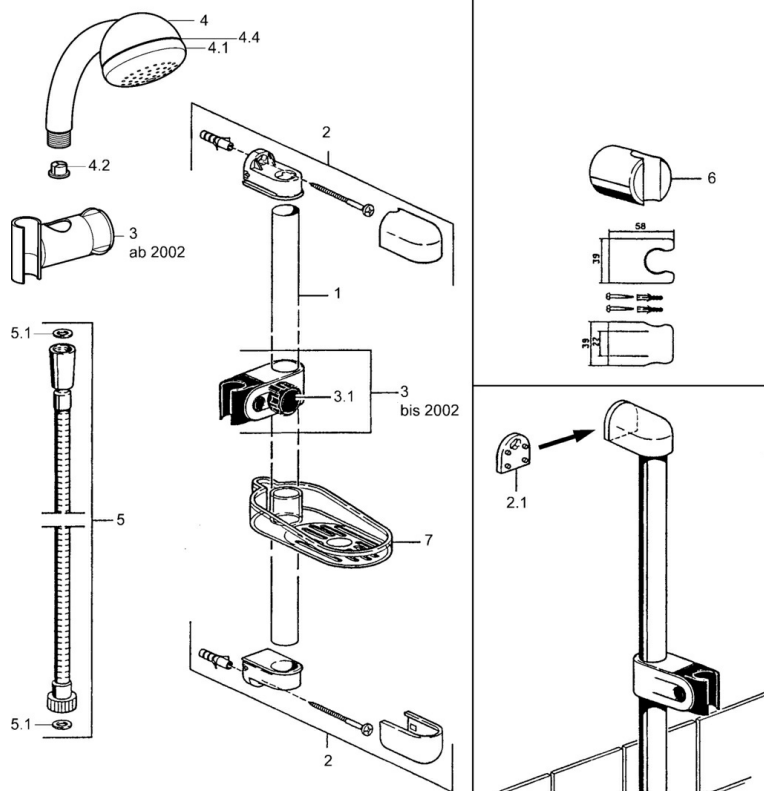

EAN: 4015474541207
static.hansa.com/04670180

- Řešení pro sprchy
- Montáž na zeď
- Chrom

Technické údaje

Technické vlastnosti

Zdroj teplé vody	max. +65°C
Pracovní tlak	0.5-10 bar

Náhradní díly

SP04670260

Název	Kód
2 Háček Ukončeno	59911859
2.1 Distanční pouzdro Ukončeno	59911860
3 Jezdec sprchy Ukončeno	59906763
3.1 Knob Ukončeno	59910553
4.1 Vnitřní část Ukončeno	59911439
4.2 Filtr	59906859
5 Sprchová hadice, L=1250 Ukončeno	59911863
5.1 Těsnicí kroužek, d 21x12x2	59912304
6 Držák sprchy	59911864
7 Mýdelník Ukončeno	59911861