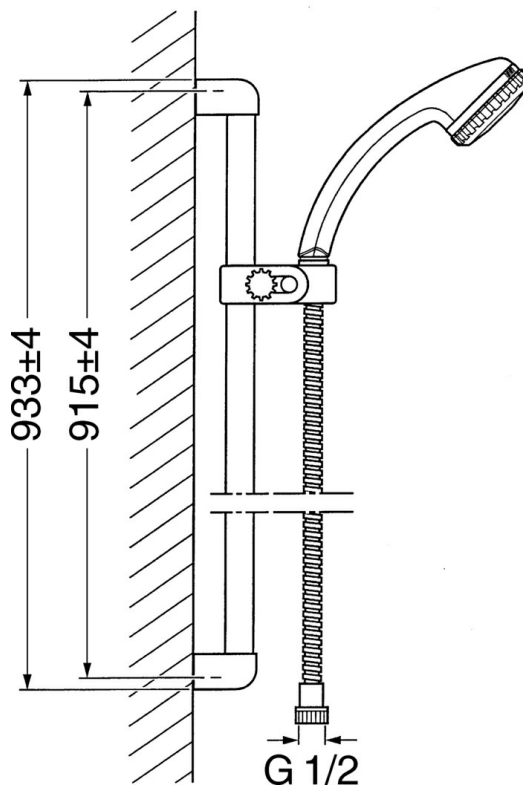

EAN: 4015474541207
static.hansa.com/04670180

- Řešení pro sprchy
- Montáž na zeď
- Chrom

Technické údaje

Technické vlastnosti

Zdroj teplé vody	max. +65°C
Pracovní tlak	0.5-10 bar

Náhradní díly

SP04670260

Název	Kód
2 Háček Ukončeno	59911859
2.1 Distanční pouzdro Ukončeno	59911860
3 Jezdec sprchy Ukončeno	59906763
3.1 Knob Ukončeno	59910553
4.1 Vnitřní část Ukončeno	59911439
4.2 Filtr	59906859
5 Sprchová hadice, L=1250 Ukončeno	59911863
5.1 Těsnicí kroužek, d 21x12x2	59912304
6 Držák sprchy	59911864
7 Mýdelník Ukončeno	59911861