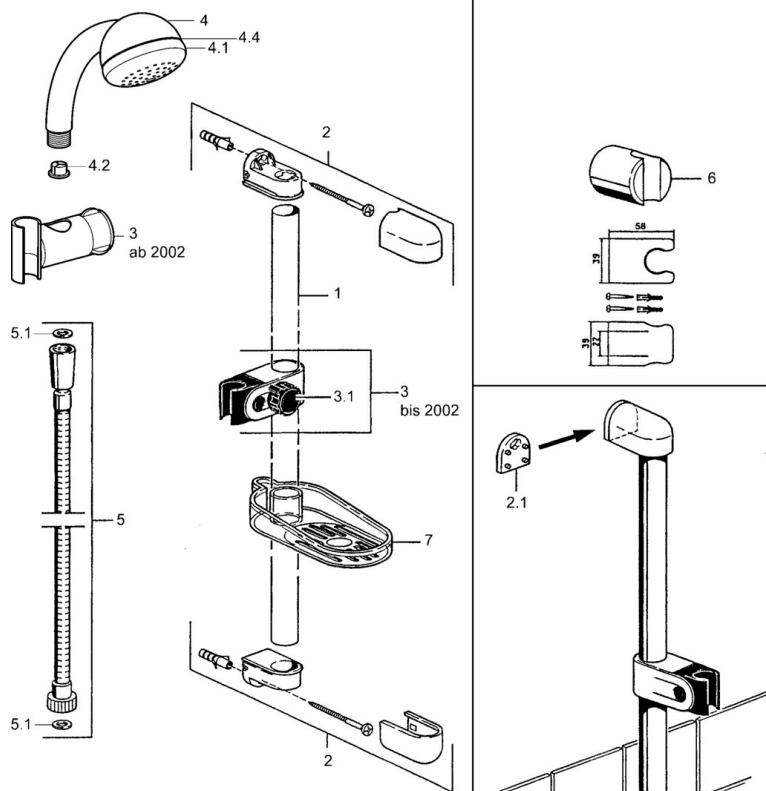

EAN: 4015474541191  
[static.hansa.com/04670170](http://static.hansa.com/04670170)

- Riešenia pre sprchy
- Nástenná montáž
- Chróm

### Technické vlastnosti

Dodávka teplej vody	max. +65°C
Pracovný tlak	0.5-10 bar

### SP04670260

	Názov	Kód
2	Držiak spršky Ukončené	59911859
2.1	Spacer sleeve Ukončené	59911860
3	Jazdec/nosič sprchy Ukončené	59906763
3.1	Knob Ukončené	59910553
4.1	Vnútoraná časť Ukončené	59911439
4.2	Filtre	59906859
5	Sprchová hadica, L=1250 Ukončené	59911863
5.1	Tesniaci krúžok, d 21x12x2	59912304
6	Držiak sprchy	59911864
7	Mydlovnička Ukončené	59911861