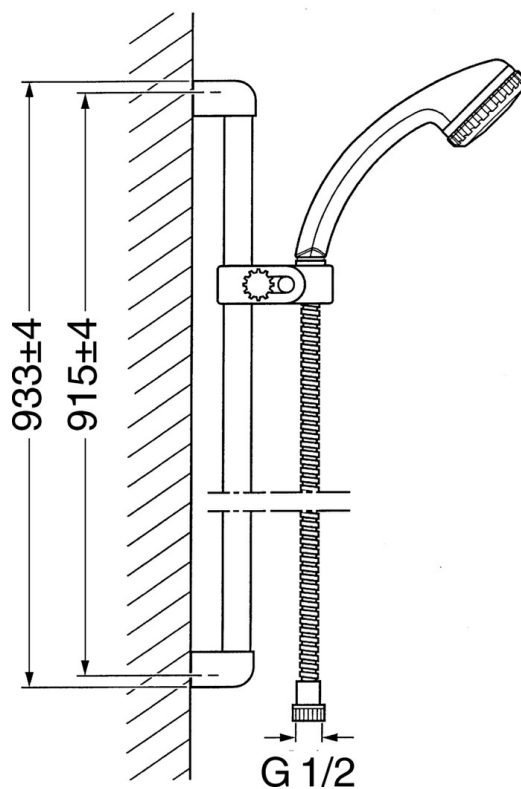

Technické údaje

Technické vlastnosti

Dodávka teplej vody	max. +65°C
Pracovný tlak	0.5-10 bar