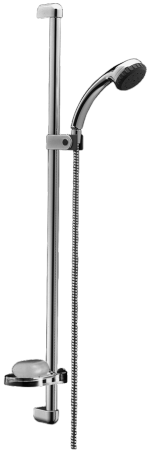

EAN: 4015474541191  
[static.hansa.com/04670170](https://static.hansa.com/04670170)

- Douche oplossingen
- Wandmontage
- Chroom

### Technische eigenschappen

Warmwatertoevoer	max. +65°C
Werkdruk	0.5-10 bar

### SP04670260

	Naam	Code
2	Muurhanger Stopgezet	59911859
2.1	Spacer sleeve Stopgezet	59911860
3	Schuifstuk Chrom Stopgezet	59906763
3.1	Knob Chrom Stopgezet	59910553
4.1	Binnenste deel Stopgezet	59911439
4.2	Filter sproeier	59906859
5	Doucheslang, L=1250 Chrom Stopgezet	59911863
5.1	Afdichtring, d 21x12x2	59912304
6	Douchehouder	59911864
7	Zeepschaal Stopgezet	59911861