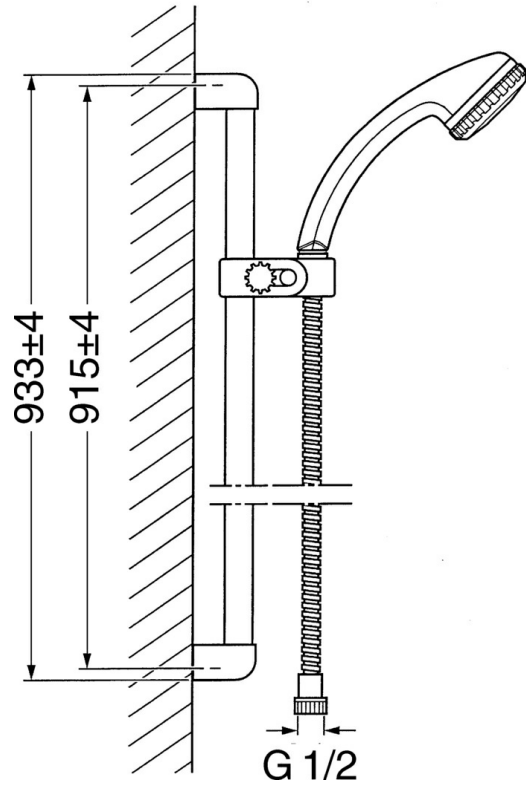

EAN: 4015474541191  
[static.hansa.com/04670170](https://static.hansa.com/04670170)

- Douche oplossingen
- Wandmontage
- Chroom

### Technische eigenschappen

Warmwatertoevoer	max. +65°C
Werkdruk	0.5-10 bar

### SP04670260

	Naam	Code
2	Muurhanger Stopgezet	59911859
2.1	Spacer sleeve Stopgezet	59911860
3	Schuifstuk Chrom Stopgezet	59906763
3.1	Knob Chrom Stopgezet	59910553
4.1	Binnenste deel Stopgezet	59911439
4.2	Filter sproeier	59906859
5	Doucheslang, L=1250 Chrom Stopgezet	59911863
5.1	Afdichtring, d 21x12x2	59912304
6	Douchehouder	59911864
7	Zeepschaal Stopgezet	59911861