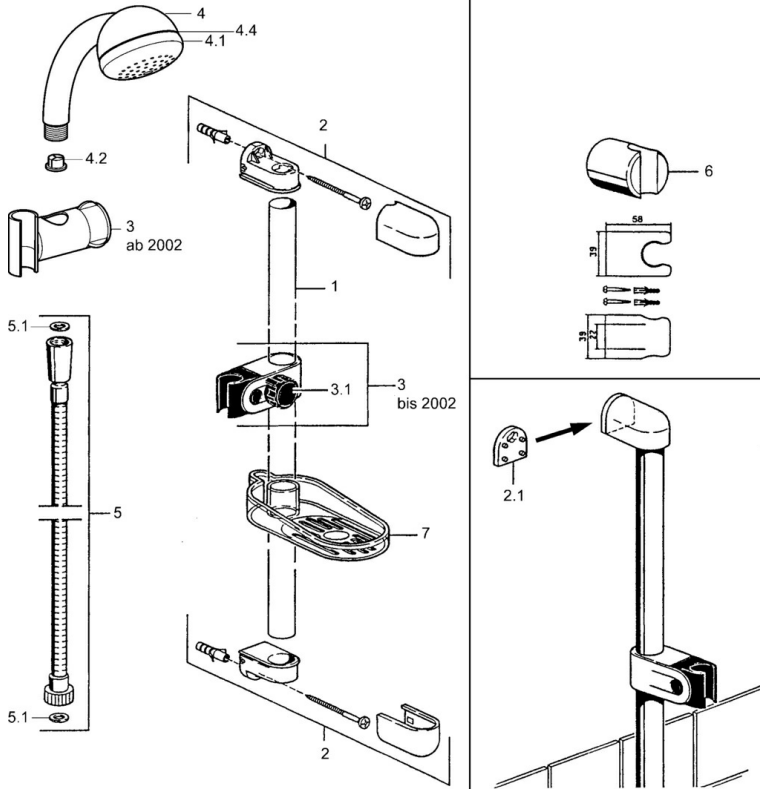

EAN: 4015474541191  
[static.hansa.com/04670170](https://static.hansa.com/04670170)

- Douche oplossingen
- Wandmontage
- Chroom

### Technische eigenschappen

Warmwatertoevoer	max. +65°C
Werkdruk	0.5-10 bar

### SP04670260

	Naam	Code
2	Muurhanger Stopgezet	59911859
2.1	Spacer sleeve Stopgezet	59911860
3	Schuifstuk Chrom Stopgezet	59906763
3.1	Knob Chrom Stopgezet	59910553
4.1	Binnenste deel Stopgezet	59911439
4.2	Filter sproeier	59906859
5	Doucheslang, L=1250 Chrom Stopgezet	59911863
5.1	Afdichtring, d 21x12x2	59912304
6	Douchehouder	59911864
7	Zeepschaal Stopgezet	59911861