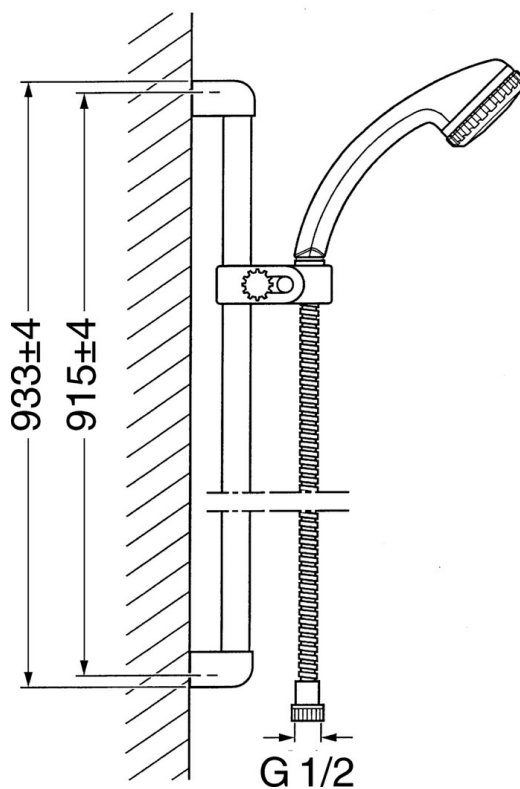

EAN: 4015474541191
static.hansa.com/04670170

- Soluzioni doccia
- Montaggio a parete
- Cromo

Dati tecnici

Caratteristiche tecniche

Fornitura di acqua calda	max. +65°C
Pressione di esercizio	0.5-10 bar

Parti di ricambio

SP04670260

	Nome	Codice
2	Hanger Fuori produzione	59911859
2.1	Adattatore Fuori produzione	59911860
3	Cursore per asta doccia Cromo Fuori produzione	59906763
3.1	Knob Cromo Fuori produzione	59910553
4.1	Parte interna Fuori produzione	59911439
4.2	Filtro	59906859
5	Flessibile doccia, L=1250 Cromo Fuori produzione	59911863
5.1	L'anello di tenuta, d 21x12x2	59912304
6	Supporto Doccetta	59911864
7	Portasapone Fuori produzione	59911861