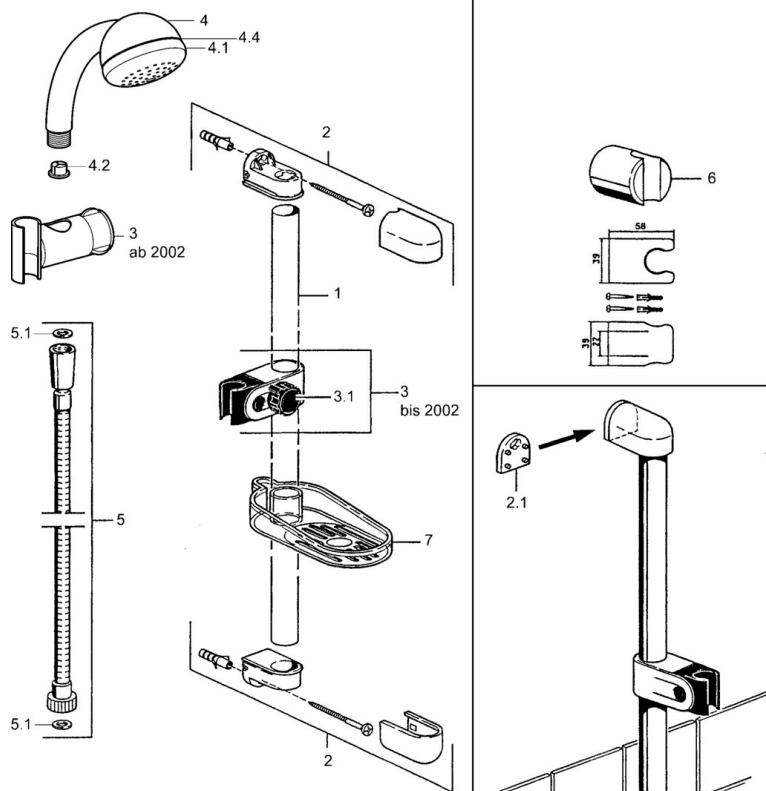

EAN: 4015474541191
static.hansa.com/04670170

- Soluzioni doccia
- Montaggio a parete
- Cromo

Dati tecnici

Caratteristiche tecniche

Fornitura di acqua calda	max. +65°C
Pressione di esercizio	0.5-10 bar

Parti di ricambio

SP04670260

	Nome	Codice
2	Hanger Fuori produzione	59911859
2.1	Adattatore Fuori produzione	59911860
3	Cursore per asta doccia Cromo Fuori produzione	59906763
3.1	Knob Cromo Fuori produzione	59910553
4.1	Parte interna Fuori produzione	59911439
4.2	Filtro	59906859
5	Flessibile doccia, L=1250 Cromo Fuori produzione	59911863
5.1	L'anello di tenuta, d 21x12x2	59912304
6	Supporto Doccetta	59911864
7	Portasapone Fuori produzione	59911861