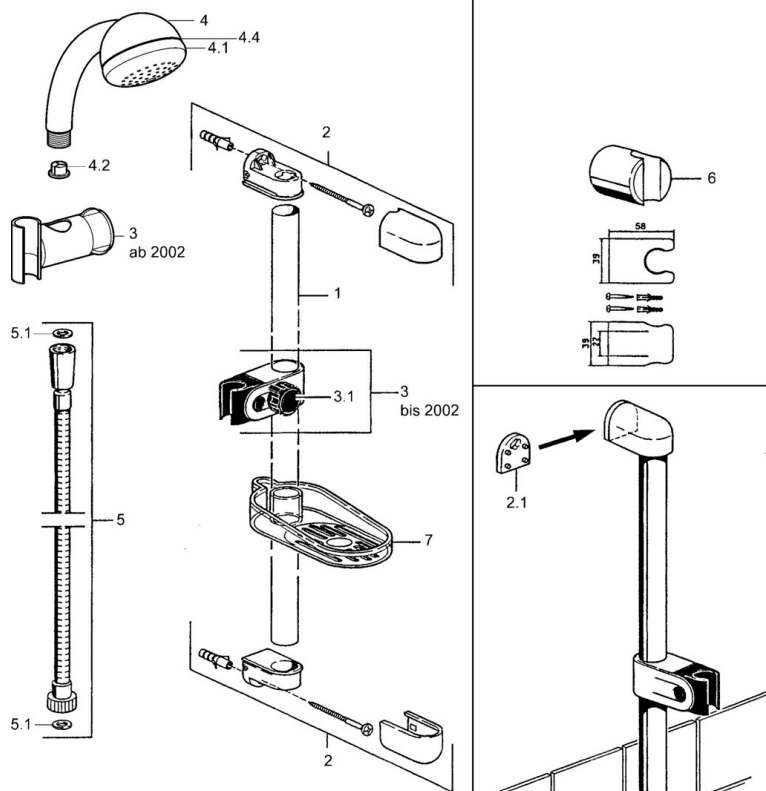

EAN: 4015474541191  
[static.hansa.com/04670170](http://static.hansa.com/04670170)

- Řešení pro sprchy
- Montáž na zeď
- Chrom

### Technické vlastnosti

Zdroj teplé vody	max. +65°C
Pracovní tlak	0.5-10 bar

### SP04670260

	Název	Kód
2	Háček Ukončeno	59911859
2.1	Distanční pouzdro Ukončeno	59911860
3	Jezdec sprchy Ukončeno	59906763
3.1	Knob Ukončeno	59910553
4.1	Vnitřní část Ukončeno	59911439
4.2	Filtr	59906859
5	Sprchová hadice, L=1250 Ukončeno	59911863
5.1	Těsnicí kroužek, d 21x12x2	59912304
6	Držák sprchy	59911864
7	Mýdelník Ukončeno	59911861