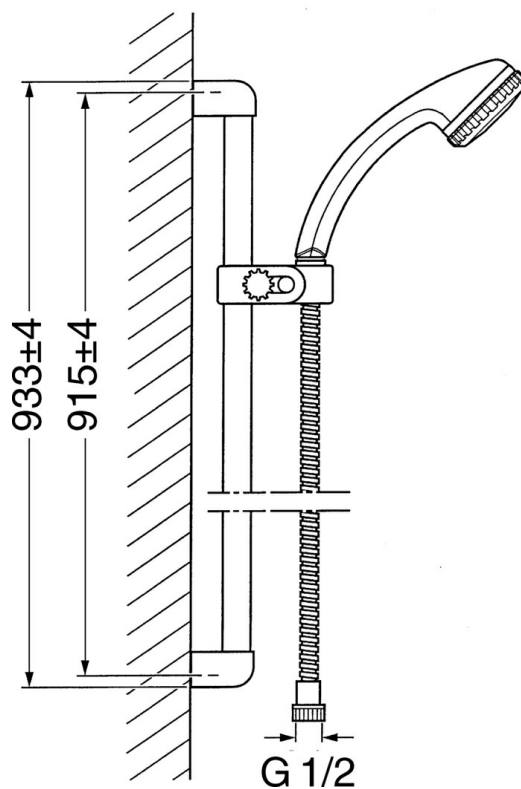

EAN: 4015474541191  
[static.hansa.com/04670170](http://static.hansa.com/04670170)

- Řešení pro sprchy
- Montáž na zeď
- Chrom

### Technické vlastnosti

Zdroj teplé vody	max. +65°C
Pracovní tlak	0.5-10 bar

### SP04670260

	Název	Kód
2	Háček Ukončeno	59911859
2.1	Distanční pouzdro Ukončeno	59911860
3	Jezdec sprchy Ukončeno	59906763
3.1	Knob Ukončeno	59910553
4.1	Vnitřní část Ukončeno	59911439
4.2	Filtr	59906859
5	Sprchová hadice, L=1250 Ukončeno	59911863
5.1	Těsnicí kroužek, d 21x12x2	59912304
6	Držák sprchy	59911864
7	Mýdelník Ukončeno	59911861