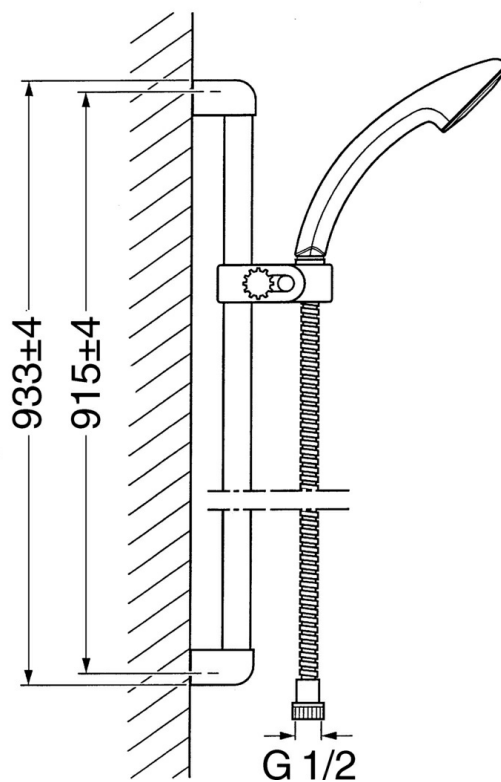

EAN: 4015474541184
static.hansa.com/04670160

- Riešenia pre sprchy
- Nástenná montáž
- Chróm

Technické údaje

Technické vlastnosti

Dodávka teplej vody

max. +65°C

Pracovný tlak

0.5-10 bar

Náhradné diely

SP04670260

| | Názov | Kód |
|-----|----------------------------------|----------|
| 2 | Držiak spršky Ukončené | 59911859 |
| 2.1 | Spacer sleeve Ukončené | 59911860 |
| 3 | Jazdec/nosič sprchy Ukončené | 59906763 |
| 3.1 | Knob Ukončené | 59910553 |
| 4.1 | Vnútoraná časť Ukončené | 59911439 |
| 4.2 | Filtre | 59906859 |
| 5 | Sprchová hadica, L=1250 Ukončené | 59911863 |
| 5.1 | Tesniaci krúžok, d 21x12x2 | 59912304 |
| 6 | Držiak sprchy | 59911864 |
| 7 | Mydlovnička Ukončené | 59911861 |