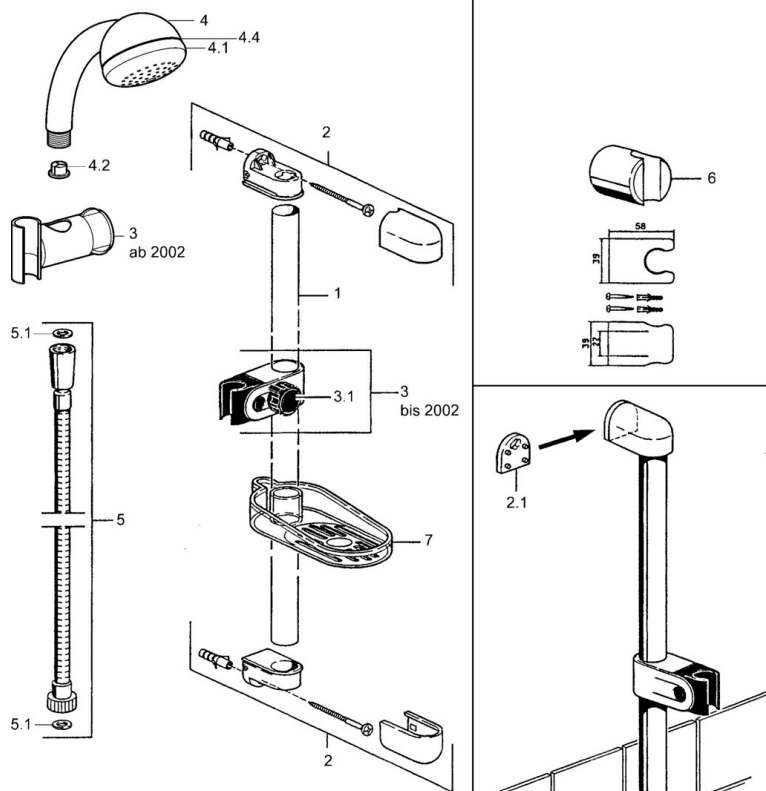

EAN: 4015474541184
static.hansa.com/04670160

- Riešenia pre sprchy
- Nástenná montáž
- Chróm

Technické údaje

Technické vlastnosti

Dodávka teplej vody

max. +65°C

Pracovný tlak

0.5-10 bar

Náhradné diely

SP04670260

| | Názov | Kód |
|-----|----------------------------------|----------|
| 2 | Držiak spršky Ukončené | 59911859 |
| 2.1 | Spacer sleeve Ukončené | 59911860 |
| 3 | Jazdec/nosič sprchy Ukončené | 59906763 |
| 3.1 | Knob Ukončené | 59910553 |
| 4.1 | Vnútoraná časť Ukončené | 59911439 |
| 4.2 | Filtre | 59906859 |
| 5 | Sprchová hadica, L=1250 Ukončené | 59911863 |
| 5.1 | Tesniaci krúžok, d 21x12x2 | 59912304 |
| 6 | Držiak sprchy | 59911864 |
| 7 | Mydlovnička Ukončené | 59911861 |