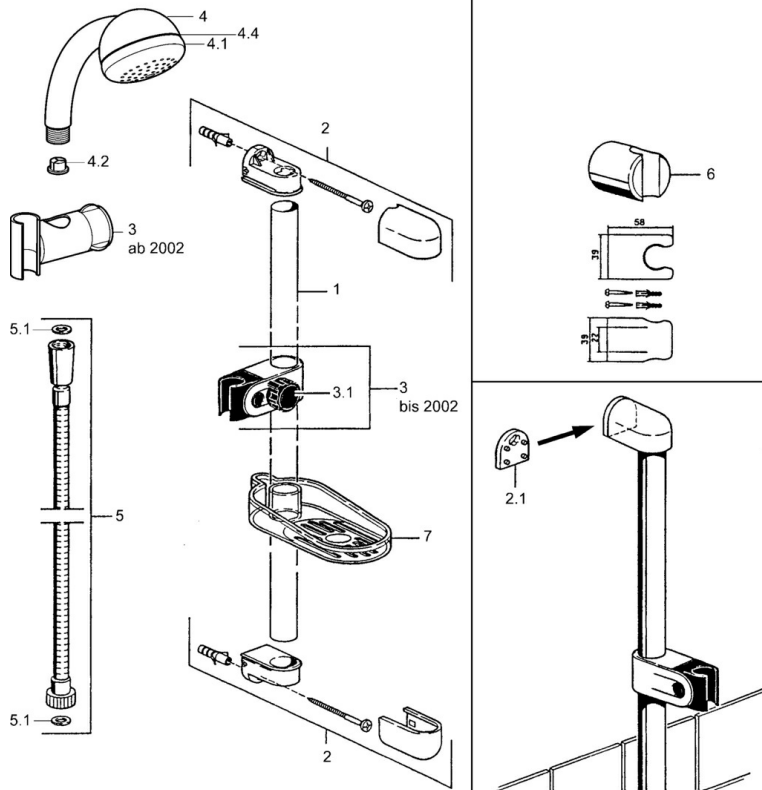

EAN: 4015474541184
static.hansa.com/04670160

- Douche oplossingen
- Wandmontage
- Chroom

Technische gegevens

Technische eigenschappen

Warmwatertoevoer	max. +65°C
Werkdruk	0.5-10 bar

Reserveonderdelen

SP04670260

	Naam	Code
2	Muurhanger Stopgezet	59911859
2.1	Spacer sleeve Stopgezet	59911860
3	Schuifstuk Chrom Stopgezet	59906763
3.1	Knob Chrom Stopgezet	59910553
4.1	Binnenste deel Stopgezet	59911439
4.2	Filter sproeier	59906859
5	Doucheslang, L=1250 Chrom Stopgezet	59911863
5.1	Afdichtring, d 21x12x2	59912304
6	Douchehouder	59911864
7	Zeepschaal Stopgezet	59911861