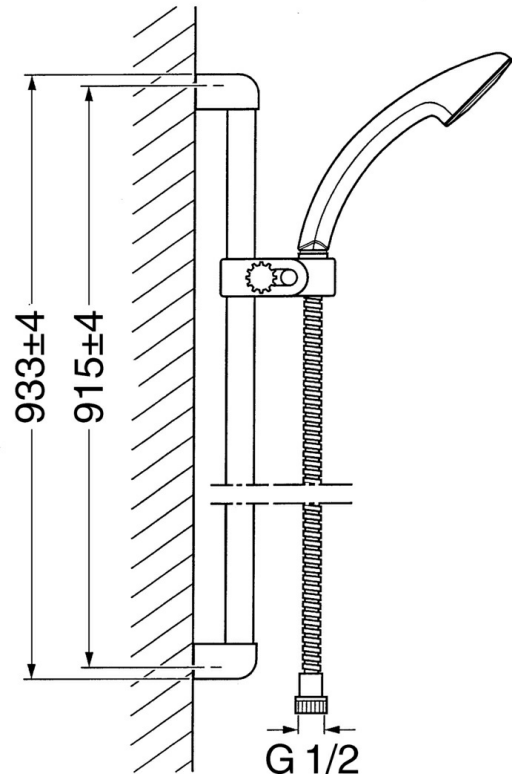

EAN: 4015474541184
static.hansa.com/04670160

- Douche oplossingen
- Wandmontage
- Chroom

Technische gegevens

Technische eigenschappen

Warmwatertoevoer	max. +65°C
Werkdruk	0.5-10 bar

Reserveonderdelen

SP04670260

	Naam	Code
2	Muurhanger Stopgezet	59911859
2.1	Spacer sleeve Stopgezet	59911860
3	Schuifstuk Chrom Stopgezet	59906763
3.1	Knob Chrom Stopgezet	59910553
4.1	Binnenste deel Stopgezet	59911439
4.2	Filter sproeier	59906859
5	Doucheslang, L=1250 Chrom Stopgezet	59911863
5.1	Afdichtring, d 21x12x2	59912304
6	Douchehouder	59911864
7	Zeepschaal Stopgezet	59911861