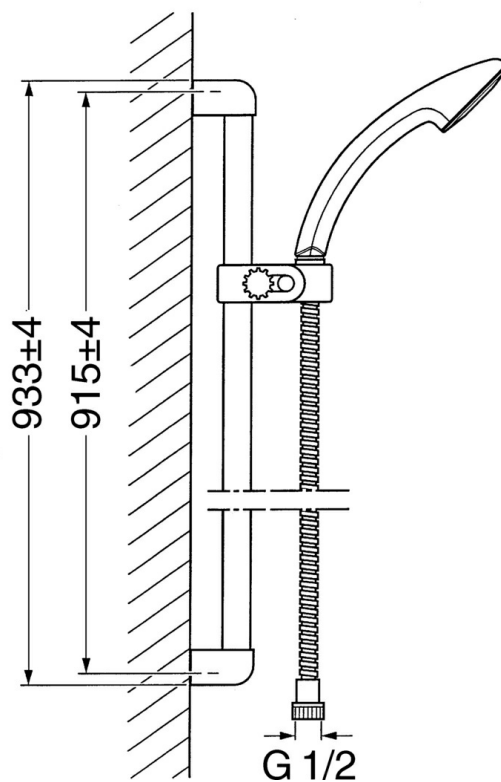

EAN: 4015474541184
static.hansa.com/04670160

- Soluzioni doccia
- Montaggio a parete
- Cromo

Dati tecnici

Caratteristiche tecniche

Fornitura di acqua calda	max. +65°C
Pressione di esercizio	0.5-10 bar