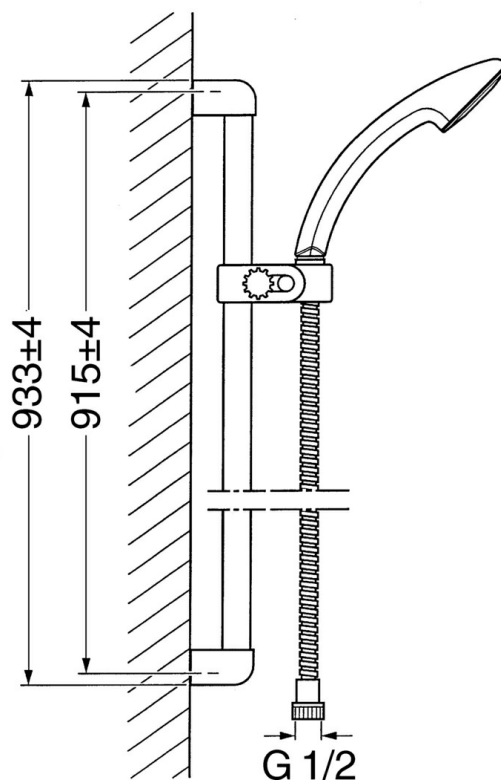

EAN: 4015474541184
static.hansa.com/04670160

- Řešení pro sprchy
- Montáž na zeď
- Chrom

Technické údaje

Technické vlastnosti

Zdroj teplé vody	max. +65°C
Pracovní tlak	0.5-10 bar

Náhradní díly

SP04670260

	Název	Kód
2	Háček Ukončeno	59911859
2.1	Distanční pouzdro Ukončeno	59911860
3	Jezdec sprchy Ukončeno	59906763
3.1	Knob Ukončeno	59910553
4.1	Vnitřní část Ukončeno	59911439
4.2	Filtr	59906859
5	Sprchová hadice, L=1250 Ukončeno	59911863
5.1	Těsnicí kroužek, d 21x12x2	59912304
6	Držák sprchy	59911864
7	Mýdelník Ukončeno	59911861