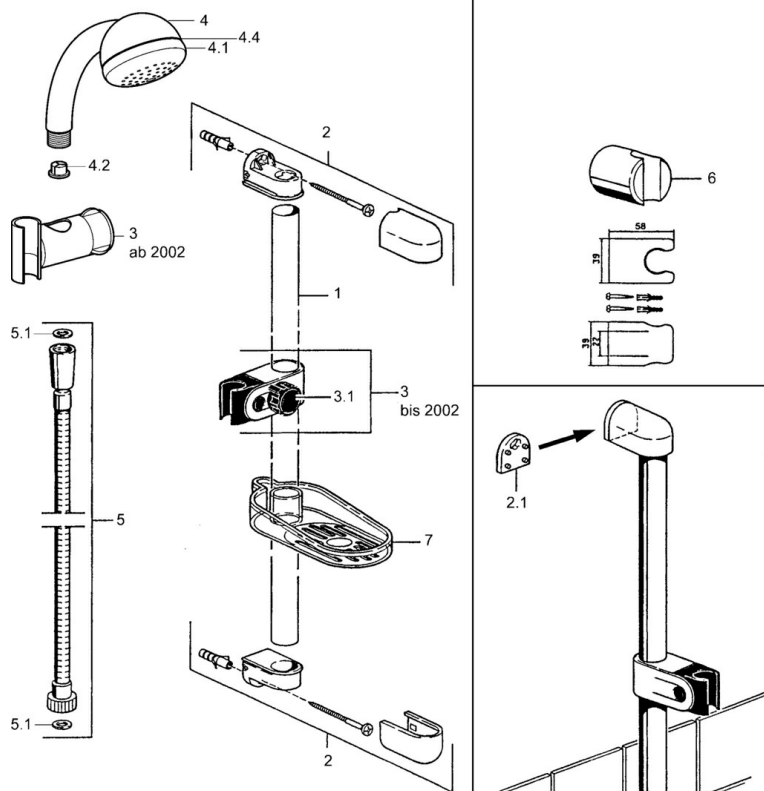

EAN: 4015474541184
static.hansa.com/04670160

- Řešení pro sprchy
- Montáž na zeď
- Chrom

Technické údaje

Technické vlastnosti

Zdroj teplé vody	max. +65°C
Pracovní tlak	0.5-10 bar

Náhradní díly

SP04670260

	Název	Kód
2	Háček Ukončeno	59911859
2.1	Distanční pouzdro Ukončeno	59911860
3	Jezdec sprchy Ukončeno	59906763
3.1	Knob Ukončeno	59910553
4.1	Vnitřní část Ukončeno	59911439
4.2	Filtr	59906859
5	Sprchová hadice, L=1250 Ukončeno	59911863
5.1	Těsnicí kroužek, d 21x12x2	59912304
6	Držák sprchy	59911864
7	Mýdelník Ukončeno	59911861