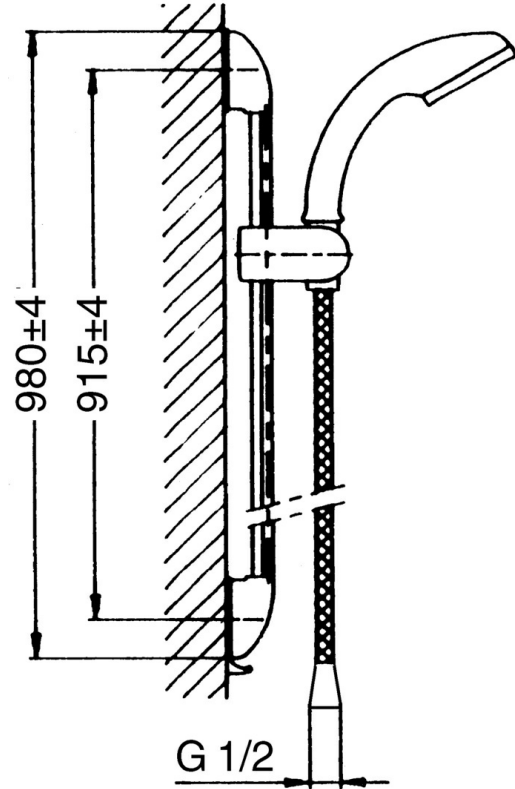

EAN: 4015474671874
static.hansa.com/0458014092

- Riešenia pre sprchy
- Nástenná montáž
- Sprchová tyč s nastaviteľnou roztečou úchytov, Sprchová hadica (1600 mm), Sprchová hadica s ochranou proti prekrúteniu
- Filter, filtre na nečistoty
- 3-prúdová

Technické údaje

Technické vlastnosti

Dodávka teplej vody	max. +65°C
Pracovný tlak	0.5-5 bar

Náhradné diely

SP04570100

	Názov	Kód
1.1	Plug Ukončené	59911291
2	Krytka Biela Ukončené	59911459
2	Krytka Ukončené	59911457
2	Krytka Aranja Ukončené	59911463
2	Krytka Ukončené	59911458
2	Krytka Ušľachtilá mosadz Ukončené	59911462
2.1	Upevňovací set, (-2015) Ukončené	59911299
2.2	Dištančný krúžok Ukončené	59911300
2.3	Dekoratívne krúžok Ušľachtilá mosadz Ukončené	59911306
2.3	Krúžok Ukončené	59911301
2.4	Dekoratívne krúžok Aranja Ukončené	59911314
2.4	Krúžok Ukončené	59911308
2.5	Držiak	59911466
3	Jazdec/nosič sprchy Chróm/Saténová Ukončené	59911316
3	Jazdec/nosič sprchy Ukončené	59911315
3	Jazdec/nosič sprchy Biela Ukončené	59911317
3.5	Krytka Ušľachtilá mosadz Ukončené	59911462