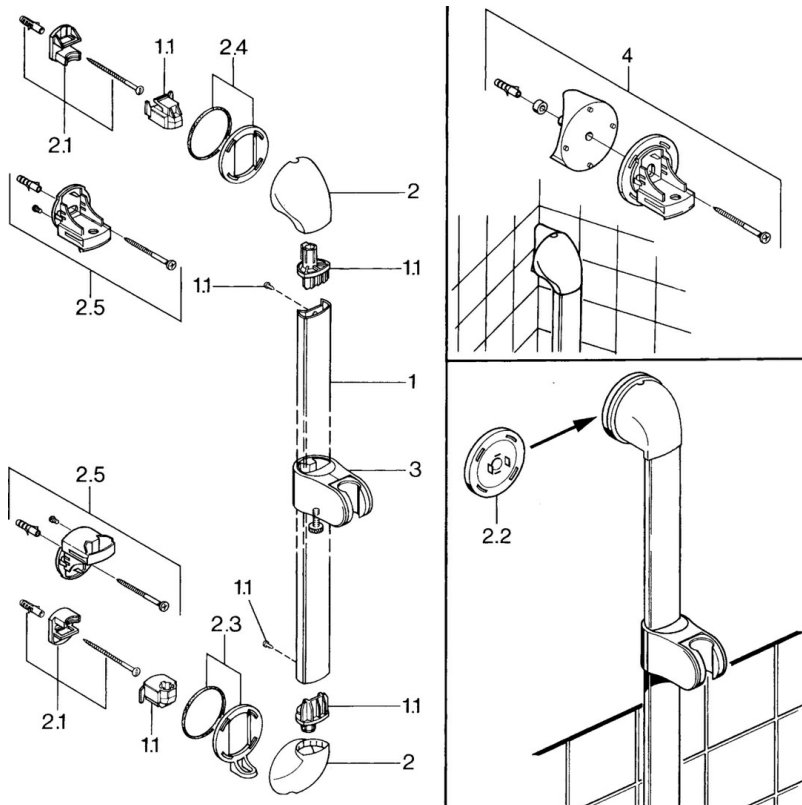

EAN: 4015474671874
static.hansa.com/0458014092

- Riešenia pre sprchy
- Nástenná montáž
- Sprchová tyč s nastaviteľnou roztečou úchytov, Sprchová hadica (1600 mm), Sprchová hadica s ochranou proti prekrúteniu
- Filter, filtre na nečistoty
- 3-prúdová

Technické údaje

Technické vlastnosti

Dodávka teplej vody	max. +65°C
Pracovný tlak	0.5-5 bar

Náhradné diely

SP04570100

	Názov	Kód
1.1	Plug Ukončené	59911291
2	Krytka Biela Ukončené	59911459
2	Krytka Ukončené	59911457
2	Krytka Aranja Ukončené	59911463
2	Krytka Ukončené	59911458
2	Krytka Ušľachtilá mosadz Ukončené	59911462
2.1	Upevňovací set, (-2015) Ukončené	59911299
2.2	Dištančný krúžok Ukončené	59911300
2.3	Dekoratívne krúžok Ušľachtilá mosadz Ukončené	59911306
2.3	Krúžok Ukončené	59911301
2.4	Dekoratívne krúžok Aranja Ukončené	59911314
2.4	Krúžok Ukončené	59911308
2.5	Držiak	59911466
3	Jazdec/nosič sprchy Chróm/Saténová Ukončené	59911316
3	Jazdec/nosič sprchy Ukončené	59911315
3	Jazdec/nosič sprchy Biela Ukončené	59911317
3.5	Krytka Ušľachtilá mosadz Ukončené	59911462